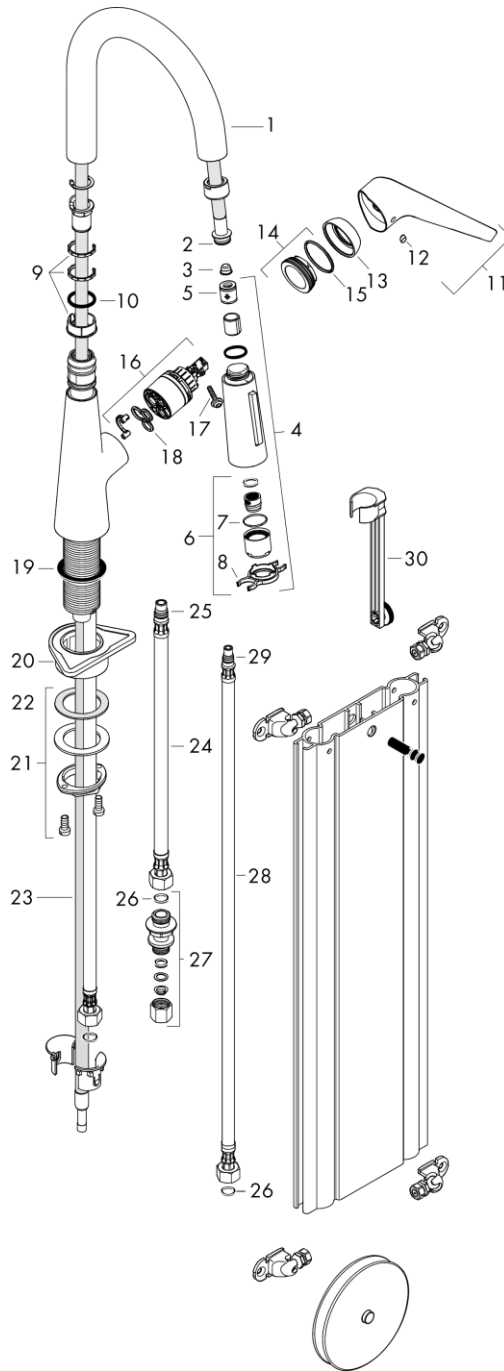

Продукт

Технология

Чертеж

График расхода воды

Talis M51

Кухонный смеситель однорычажный, 200, с вытяжным душем, 2jet
 \u041F\u043E\u0432\u0435\u0440\u0445\u0440\u043E\u043C\u0438\u0440\u043E\u0432\u0430\u043D\u043D\u044B\u0439
Хромированный Артикульный номер: **73851000**

Talis M51

Кухонный смеситель однорычажный, 200, с вытяжным душем, 2jet
Хромированный Артикулный номер: **73851000**

**Покомпонентное изображение**

Год выпуска: >04/17

Talis M51

Кухонный смеситель однорычажный, 200, с вытяжным душем, 2jet
 \u041F\u043E\u0432\u0435\u0440\u043D\u044B\u0439 \u0430\u0440\u0442\u0438\u043A\u044E\u043B\u044C\u043D\u044B\u0439 \u0430\u0440\u0442\u0438\u043A\u044E\u043B\u044C\u043D\u044B\u0439 \u0430\u0440\u0442\u0438\u043A\u044E\u043B\u044C\u043D\u044B\u0439
Хромированный Артикулный номер: **73851000**

Год выпуска: >04/17

Позиция	Описание	Артикульный номер	PC	PU
1	spout cpl.	92731000	-	1
2	O-ring 11x2	98127000	-	1
3	filter	97735000	-	1
4	handspray	92732000	-	1
5	set of non return valves DW 15	94074000	-	1
6	aerator laminar M22x1 (15 l/min)	95909000	-	1
7	O-ring 20x1	98140000	-	1
8	service tool	95910000	-	1
9	set of lever collars	98365000	-	1
10	O-ring 21x2,5	98211000	-	1
11	handle	92581000	-	1
12	screw cover	96338000	-	1
13	flange	95498000	-	1
14	nut	97209000	-	1
15	O-Ring 32x2	98193000	-	1
16	cartridge, assy	92730000	-	1
17	locking screw for handle	95140000	-	1
18	seal	95008000	-	1
19	seal	92582000	-	1
20	support	97523000	-	1
21	fixing set (Ø 34)	95049000	-	1
22	lever collar	97548000	-	1
23	hose	93191000	-	1
24	connection hose 600 mm M10x1	92568000	-	1
25	O-ring 8x1,75	97827000	-	1
26	sealing set	95581000	-	1
27	squeezing connection	96099000	-	1
28	connection hose 900 mm M8x0,75 G3/8	96316000	-	1
29	O-ring 7x1,5	98422000	-	1
30	extension set	43333000	-	1