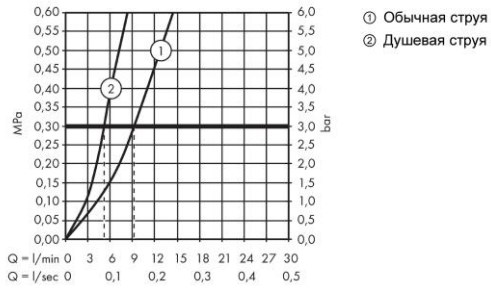

Продукт

Технология

Чертеж

График расхода воды

Talis M51

Кухонный смеситель однорычажный, 200, с вытяжным душем, 2jet
 \u041F\u043E\u0432\u0435\u0440\u0445\u0440\u043E\u043C\u0438\u0440\u043E\u0432\u0430\u043D\u043D\u044B\u0439
Хромированный Артикульный номер: **73851000**