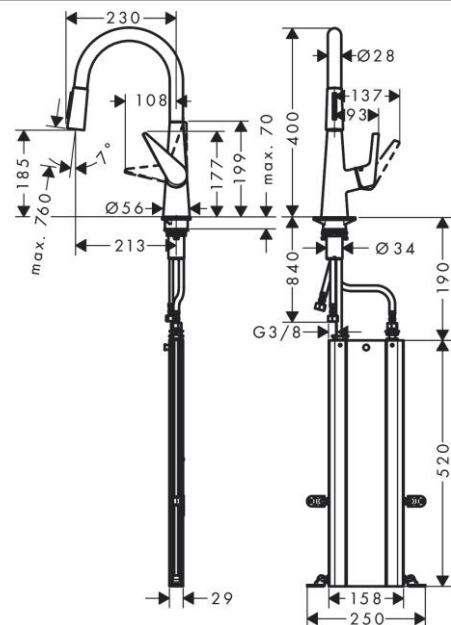

Описание

- **Характеристики** состоит из: однорычажный кухонный смеситель, sBox
- ComfortZone 200 диапазон поворота регулировка на 2 уровня, на
- 110° или 150° ламинарная струя, душевая струя
- фиксируемая душевая струя, переключение струи в исходное положение нажатием кнопки
- магнитная система крепления душа MagFit
- максимальный объем расхода воды при 3 барах: 9 л/мин
- Керамический картридж соединения G 3/8
- регулируемое ограничение температуры
- встроенный клапан обратного тока воды
- подходит для проточных водонагревателей
- короб sBox для тихого, плавного, безопасного перемещения шланга в кухонном шкафу, под столешницей длина расширения До 76 см

Продукт

Технология

Чертеж

График расхода воды

Talis M51

Кухонный смеситель однорычажный, 200, с вытяжным душем, 2jet
 \u041F\u043E\u0432\u0435\u0440\u0445\u0440\u043E\u043C\u0438\u0440\u043E\u0432\u0430\u043D\u043D\u044B\u0439
Хромированный Артикульный номер: **73851000**

Год выпуска: >04/17

Позиция	Описание	Артикульный номер	PC	PU
1	spout cpl.	92731000	-	1
2	O-ring 11x2	98127000	-	1
3	filter	97735000	-	1
4	handspray	92732000	-	1
5	set of non return valves DW 15	94074000	-	1
6	aerator laminar M22x1 (15 l/min)	95909000	-	1
7	O-ring 20x1	98140000	-	1
8	service tool	95910000	-	1
9	set of lever collars	98365000	-	1
10	O-ring 21x2,5	98211000	-	1
11	handle	92581000	-	1
12	screw cover	96338000	-	1
13	flange	95498000	-	1
14	nut	97209000	-	1
15	O-Ring 32x2	98193000	-	1
16	cartridge, assy	92730000	-	1
17	locking screw for handle	95140000	-	1
18	seal	95008000	-	1
19	seal	92582000	-	1
20	support	97523000	-	1
21	fixing set (Ø 34)	95049000	-	1
22	lever collar	97548000	-	1
23	hose	93191000	-	1
24	connection hose 600 mm M10x1	92568000	-	1
25	O-ring 8x1,75	97827000	-	1
26	sealing set	95581000	-	1
27	squeezing connection	96099000	-	1
28	connection hose 900 mm M8x0,75 G3/8	96316000	-	1
29	O-ring 7x1,5	98422000	-	1
30	extension set	43333000	-	1