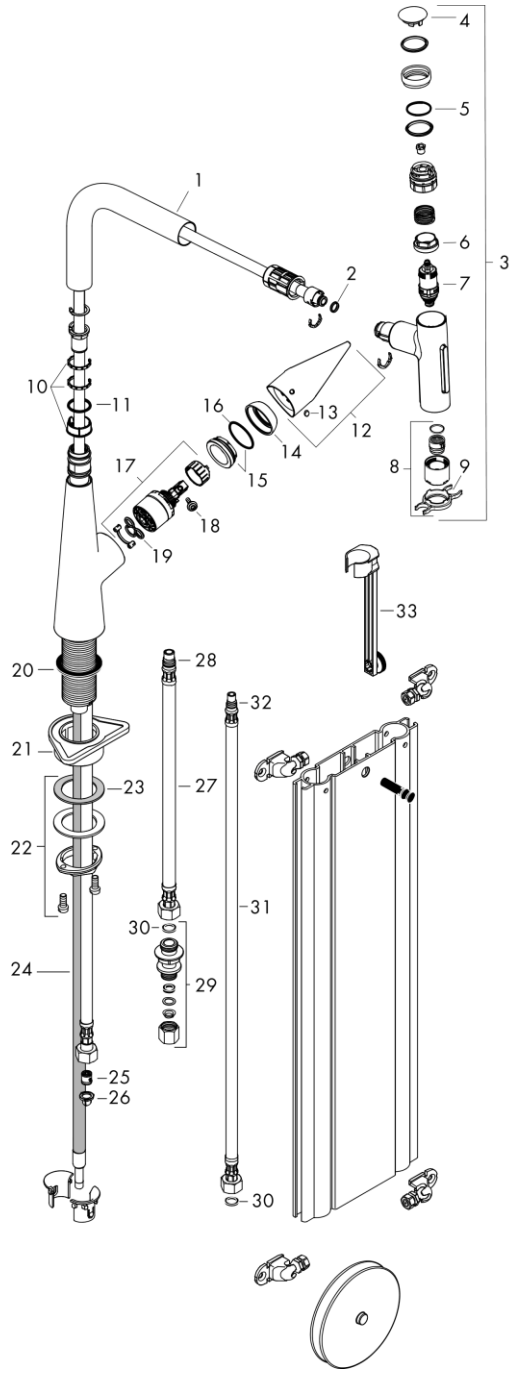

Talis Select M51

Кухонный смеситель однорычажный, 300, с вытяжным душем, 2jet, sBox
Отделка из нержавеющей стали Артикульный номер: **73867800**

**Покомпонентное изображение**

Год выпуска: >01/19

Talis Select M51

Кухонный смеситель однорычажный, 300, с вытяжным душем, 2jet, sBox
 \u041F\u043E\u0432\u0435\u0440\u0444\u043E\u043D\u043D\u044B\u0439, 300, \u0441 \u0432\u044B\u0442\u044F\u0436\u043D\u044B\u043C \u0434\u0443\u0448\u0435\u043C, 2jet, sBox
 \u041E\u0442\u0434\u0435\u043B\u043A\u0430 \u0438\u0437 \u043D\u0435\u0440\u0436\u0430\u0432\u044E\u044E\u0449\u0435\u0439 \u0441\u0442\u0430\u043B\u0438 \u0410\u0440\u0442\u0438\u043A\u044E\u043B\u044C\u043D\u044B\u0439 \u043D\u043E\u043C\u0435\u0440: **73867800**

Talis Select M51

Кухонный смеситель однорычажный, 300, с вытяжным душем, 2jet, sBox
Отделка из нержавеющей стали Артикульный номер: **73867800**