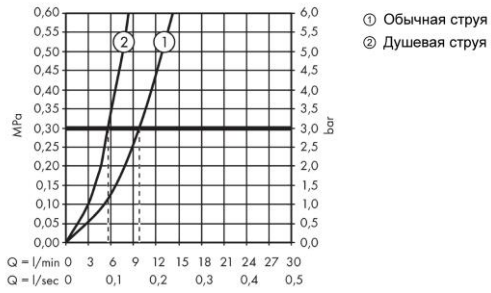

Focus M41

Кухонный смеситель однорычажный, 240, с вытяжным душем, 2jet, sBox
Отделка из нержавеющей стали Артикульный номер: **73880800**

**Покомпонентное изображение**

Год выпуска: >04/17

Focus M41

Кухонный смеситель однорычажный, 240, с вытяжным душем, 2jet, sBox
 \u041F\u043E\u0432\u0435\u0440\u0445\u0445\u043D\u043E\u0441\u0442\u0442\u0443\u0443: Отделка из нержавеющей стали Артикульный номер: **73880800**