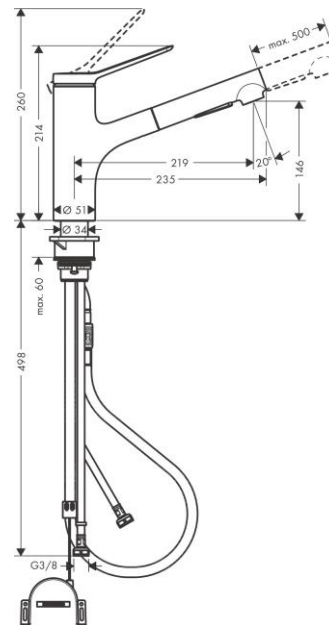

График расхода воды

Технология

Награды за дизайн

Чертеж