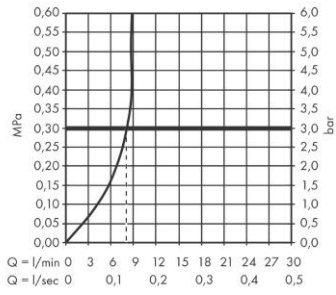

Продукт

График расхода воды

Технология

Награды за дизайн

Чертеж

Zesis M33

Кухонный смеситель однорычажный, 150 с вытяжным душем, 2jet, sBox lite
Отделка из нержавеющей стали Артикульный номер: **74803800**

Zesis M33