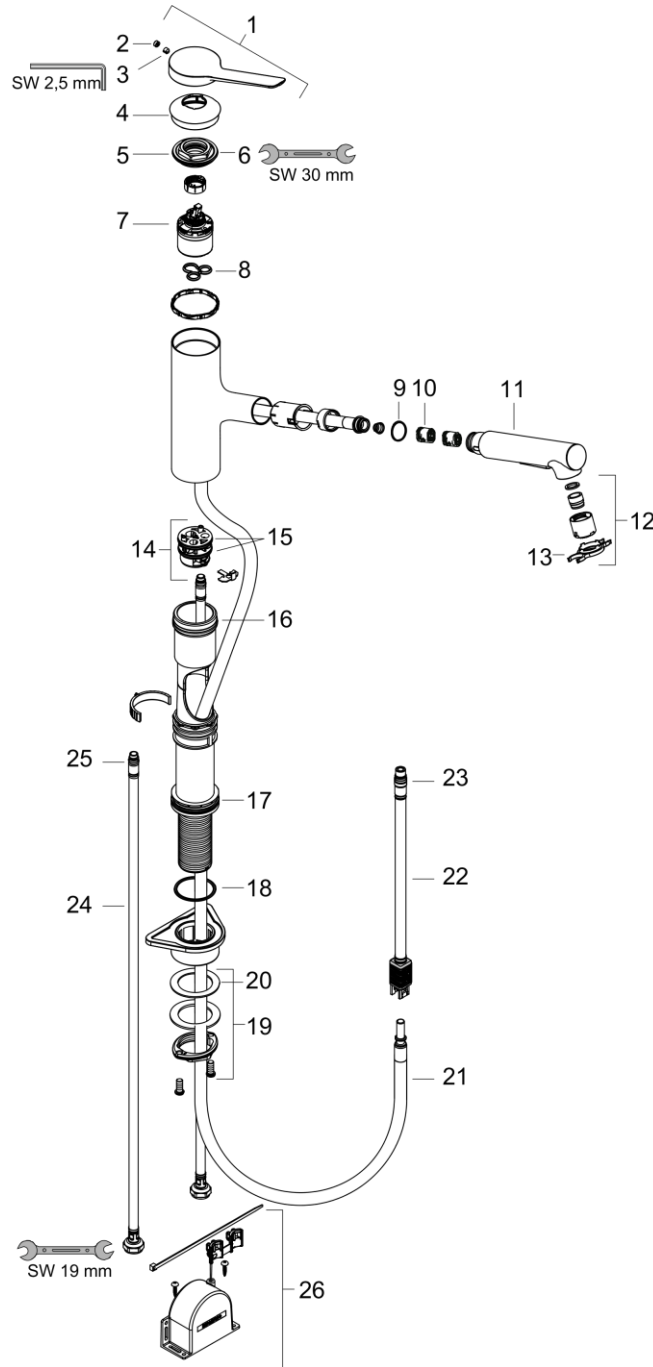

Zesis M33

Кухонный смеситель однорычажный, 150 с вытяжным душем, 2jet, sBox lite

Отделка из нержавеющей стали Артикул номер: 74803800

Описание

- **характеристики** ComfortZone 150 диапазон поворота 150° ламинарная струя, душевая струя блокируемая душевая струя, струя возвращается при нажатии на переключатель струи и струя возвращается автоматически при закрытии рукоятки душевой шланг Quick-Connect
- максимальный объем расхода воды при 3 барах: 8,2 л/мин
- Керамический картридж соединения G 3/8
- регулируемое ограничение температуры
- встроенный клапан обратного тока воды
- подходит для проточных водонагревателей
- механизм sBox lite для плавного и безопасного перемещения шланга в шкафу
- длина расширения До 50 см

Продукт

График расхода воды

Технология

Награды за дизайн

Чертеж

Zesis M33

Кухонный смеситель однорычажный, 150 с вытяжным душем, 2jet, sBox lite
Отделка из нержавеющей стали Артикульный номер: **74803800**

Zesis M33

Zesis M33

Кухонный смеситель однорычажный, 150 с вытяжным душем, 2jet, sBox lite

Отделка из нержавеющей стали Артикулный номер: **74803800**

Год выпуска: >01/22

Позиция	Описание	Артикулный номер	PC	PU
1	handle	94390800	-	1
2	screw cover	93735610	-	1
3	hollow set screw M5x5	98446000	-	1
4	flange	94388800	-	1
5	nut	94389000	-	1
6	O-ring 41x2	98212000	-	1
7	cartridge, assy	93895000	-	1
8	seal	95008000	-	1
9	filter	97735000	-	1
10	O-ring 18x1,5	98231000	-	1
11	handspray	94395800	-	1
12	aerator laminar M22x1 (15 l/min)	95909000	-	1
13	service tool	95910000	-	1
14	adapter for cartridge	95911000	-	1
15	O-Ring 30x2	98186000	-	1
16	O-ring 37x2	92115000	-	1
17	O-Ring 36x2,5	98190000	-	1
18	support	97523000	-	1
19	fixing set (Ø 34)	95049000	-	1
20	lever collar	97548000	-	1
21	hose 1,25 m	95506000	-	1
22	connection hose 600 mm	92264000	-	1
23	O-ring 7x1,5	98422000	-	1
24	connection hose 600 mm M8x0,75 G3/8	96510000	-	1
25	O-ring 6,6x1,6	93019000	-	1
26	sBox lite	94402000	-	1