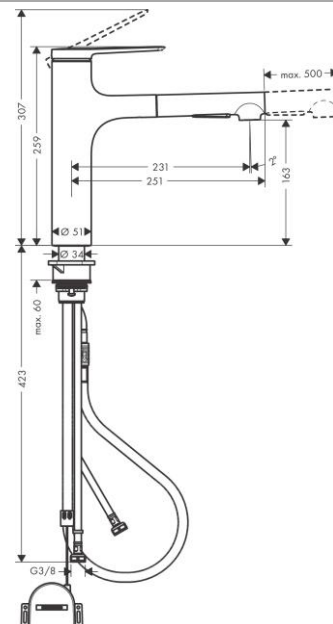

Описание

- **характеристики** ComfortZone 160 диапазон поворота 150° ламинарная струя, душевая струя блокируемая душевая струя, струя возвращается при нажатии на переключатель струи и струя возвращается автоматически при закрытии рукоятки магнитная система крепления душа MagFit душевой шланг Quick-Connect
- максимальный объем расхода воды при 3 барах: 8,2 л/мин
- **Керамический картридж** соединения G 3/8
- регулируемое ограничение температуры
- встроенный клапан обратного тока воды
- подходит для проточных водонагревателей
- механизм sBox lite для плавного и безопасного перемещения шланга в шкафу
- длина расширения До 50 см

Продукт

График расхода воды

Технология

Награды за дизайн

Чертеж

Zesis M33

Кухонный смеситель однорычажный, 160 с вытяжным душем, 2jet, sBox lite
черный Артикулный номер: **74804670**

Zesis M33

Zesis M33

Кухонный смеситель однорычажный, 160 с вытяжным душем, 2jet, sBox lite
 \u041F\u043E\u0432\u0440\u043E\u0432\u044D\u043C\u0435\u0441\u0438\u0442\u0435\u043B\u044C\u043D\u044B\u0439 \u041C\u0430\u0442\u043E\u0432\u044B\u0439
черный Артикульный номер: **74804670**

Год выпуска: >01/22

Позиция	Описание	Артикульный номер	PC	PU
1	handle	94391670	-	1
2	screw cover	93735610	-	1
3	hollow set screw M5x5	98446000	-	1
4	flange	94388670	-	1
5	nut	94389000	-	1
6	O-ring 41x2	98212000	-	1
7	cartridge, assy	93895000	-	1
8	seal	95008000	-	1
9	filter	97735000	-	1
10	O-ring 18x1,5	98231000	-	1
11	handspray	94395670	-	1
12	aerator laminar M22x1 (15 l/min)	95909000	-	1
13	service tool	95910000	-	1
14	adapter for cartridge	95911000	-	1
15	O-Ring 30x2	98186000	-	1
16	O-ring 37x2	92115000	-	1
17	O-ring 44x2	94394000	-	1
18	O-ring 39x2	98158000	-	1
19	support	97523000	-	1
20	fixing set (Ø 34)	95049000	-	1
21	lever collar	97548000	-	1
22	hose 1,25 m	95506000	-	1
23	connection hose 600 mm	92264000	-	1
24	O-ring 7x1,5	98422000	-	1
25	connection hose	94267000	-	1
26	O-ring 6,6x1,6	93019000	-	1
27	sBox lite	94402000	-	1