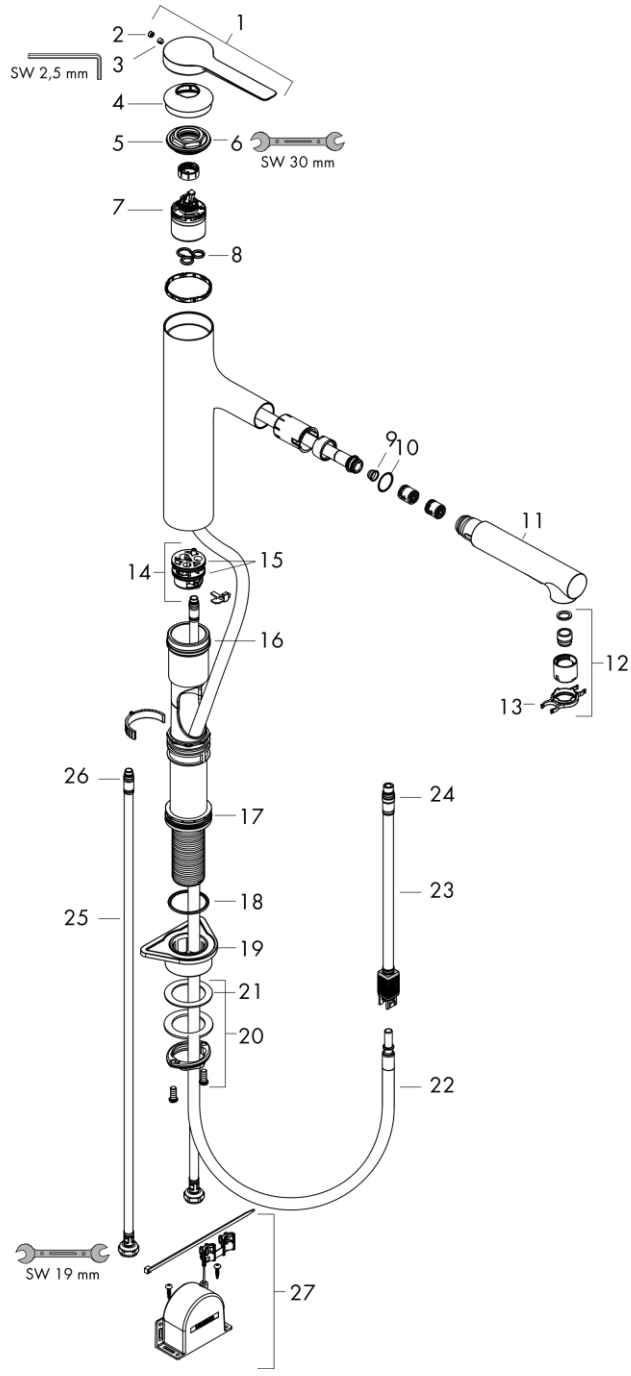

Описание

- **характеристики** ComfortZone 160 диапазон поворота 150° ламинарная струя, душевая струя блокируемая душевая струя, струя возвращается при нажатии на переключатель струи и струя возвращается автоматически при закрытии рукоятки магнитная система крепления душа MagFit душевой шланг Quick-Connect
- максимальный объем расхода воды при 3 барах: 8,2 л/мин
- **Керамический картридж** соединения G 3/8
- регулируемое ограничение температуры
- встроенный клапан обратного тока воды
- подходит для проточных водонагревателей
- механизм sBox lite для плавного и безопасного перемещения шланга в шкафу
- длина расширения До 50 см

Продукт

График расхода воды

Технология

Награды за дизайн

Чертеж

Zesis M33

Кухонный смеситель однорычажный, 160 с вытяжным душем, 2jet, sBox lite
черный Артикулный номер: **74804670**

Zesis M33

Zesis M33

Кухонный смеситель однорычажный, 160 с вытяжным душем, 2jet, sBox lite
 \u041F\u043E\u0432\u0440\u043E\u0432\u044D\u043C\u0435\u0441\u0438\u0442\u0435\u043B\u044C\u043D\u044B\u0439 \u041C\u0430\u0442\u043E\u0432\u044B\u0439
черный Артикульный номер: **74804670**

Год выпуска: >01/22

Позиция	Описание	Артикульный номер	PC	PU
1	handle	94391670	-	1
2	screw cover	93735610	-	1
3	hollow set screw M5x5	98446000	-	1
4	flange	94388670	-	1
5	nut	94389000	-	1
6	O-ring 41x2	98212000	-	1
7	cartridge, assy	93895000	-	1
8	seal	95008000	-	1
9	filter	97735000	-	1
10	O-ring 18x1,5	98231000	-	1
11	handspray	94395670	-	1
12	aerator laminar M22x1 (15 l/min)	95909000	-	1
13	service tool	95910000	-	1
14	adapter for cartridge	95911000	-	1
15	O-Ring 30x2	98186000	-	1
16	O-ring 37x2	92115000	-	1
17	O-ring 44x2	94394000	-	1
18	O-ring 39x2	98158000	-	1
19	support	97523000	-	1
20	fixing set (Ø 34)	95049000	-	1
21	lever collar	97548000	-	1
22	hose 1,25 m	95506000	-	1
23	connection hose 600 mm	92264000	-	1
24	O-ring 7x1,5	98422000	-	1
25	connection hose	94267000	-	1
26	O-ring 6,6x1,6	93019000	-	1
27	sBox lite	94402000	-	1