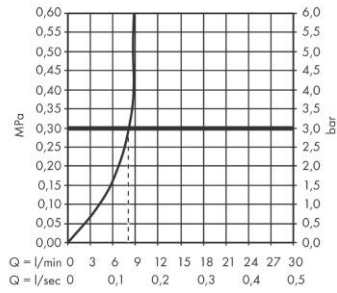

Продукт

График расхода воды

Технология

Награды за дизайн

Чертеж

Zesis M33

Кухонный смеситель однорычажный, 160 с вытяжным душем, 2jet, sBox lite
черный Артикулный номер: **74804670**

Zesis M33