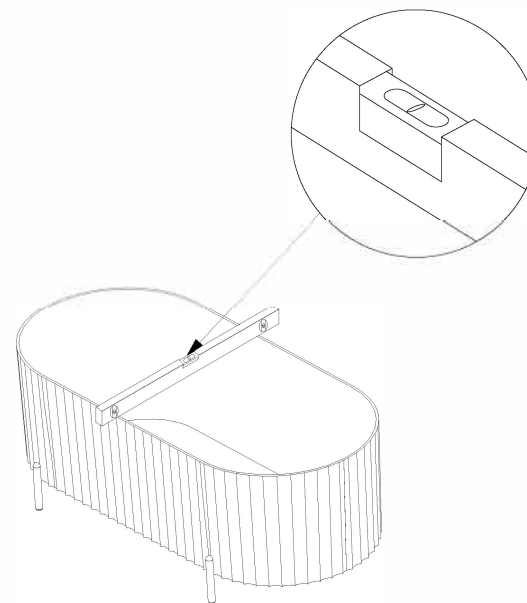

Благодарим Вас за выбор продукции Black & White. Надеемся, что Вы по достоинству оцените качество нашей продукции. Перед установкой и использованием продукции, пожалуйста, внимательно ознакомьтесь с данной инструкцией.

ВАЖНО!

Перед установкой внимательно проверьте комплектацию выбранной Вами продукции, а также отсутствие повреждений при транспортировке. Претензии по недокомплектации и по повреждениям после установки изделия не принимаются. Во избежании травматизма при сборке и использовании изделия, внимательно прочитайте данное руководство. Несоблюдение инструкции может повлечь неправильную сборку изделия и снятие изделия с гарантии.

7

Рекомендации по эксплуатации.

После каждого использования необходимо осуществлять очистку акриловой ванны. Для предотвращения образования известкового налета, используйте резиновый скребок, либо мягкую ткань, замшу, но при этом не следует вытирать изделие насухо. Остатки шампуня и средств для душа могут привести к загрязнению изделия, смойте их водой после использования.

* Не допускайте образования известкового налета при использовании изделия с жесткой водой.

* Избегайте использования активных моющих средств. Допустимые моющие средства должны соответствовать диапазону по шкале кислотности 4-8(pH)

* Категорически воздержитесь от использования абразивных моющих средств.