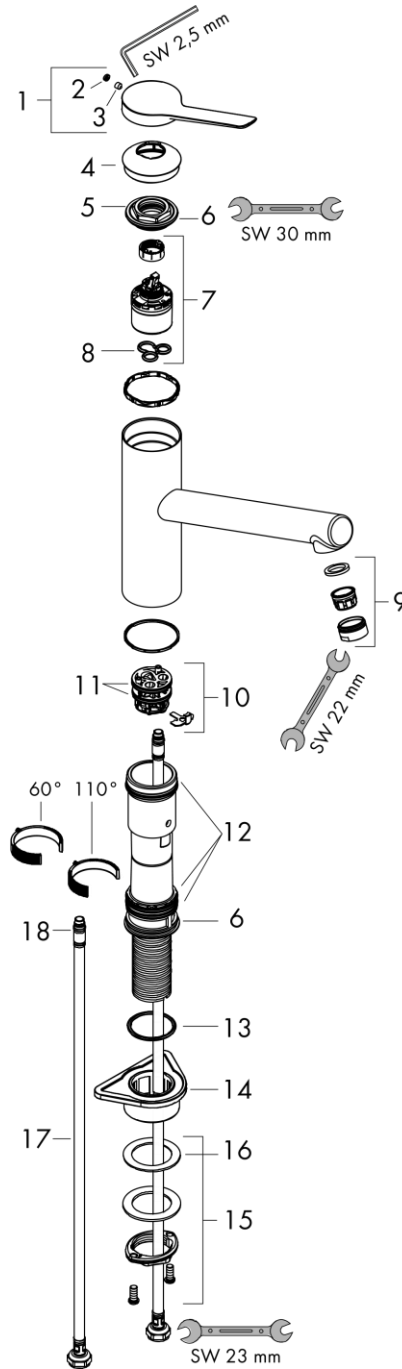

Zesis M33

Кухонный смеситель однорычажный, 150 CoolStart, EcoSmart, 1jet

\u041F\u043E\u0432\u0435\u0440\u0435\u043D\u0438\u044F \u0430\u0440\u0442\u0438\u043A\u044E\u043B\u044C\u043D\u044B\u0439 \u0430\u0440\u0442\u0438\u043A\u044E\u043B\u044C\u043D\u044B\u0439 \u0430\u0440\u0442\u0438\u043A\u044E\u043B\u044C\u043D\u044B\u0439

Хромированный Артикул номер: 74813000