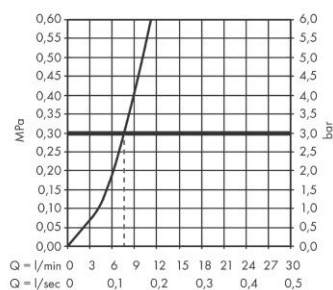

7,6 л/мин керамический узел смешивания

соединения G 3/8 регулируемое

ограничение температуры подходит для проточных водонагревателей

Технология

Награды за дизайн

Продукт

Чертеж

График расхода воды