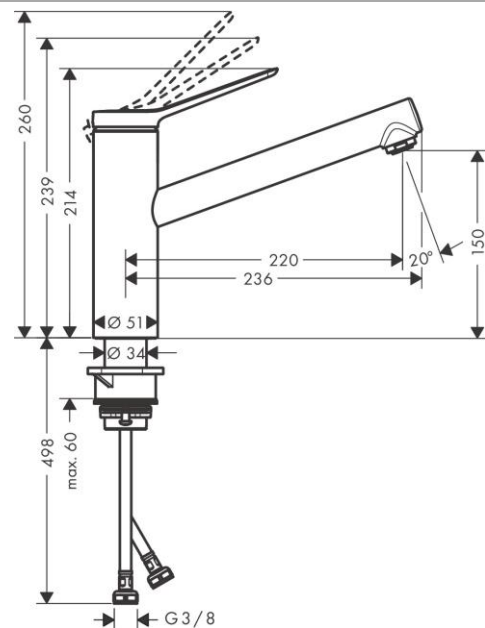

Описание

Характеристики

ComfortZone 150

При открытии напора в центральном положении поступает только холодная вода.

диапазон поворота регулировка на 2 уровня на 60° или 110° обычная струя максимальный

объем расхода воды при 3 барах:

7,6 л/мин керамический узел смешивания

соединения G 3/8 регулируемое

ограничение температуры подходит для проточных водонагревателей

Технология

Награды за дизайн

Продукт

Чертеж

График расхода воды