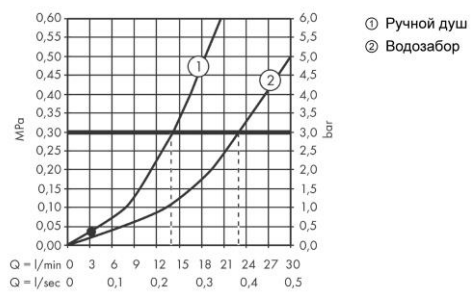

Vivenis

Смеситель для ванны, однорычажный, напольный

\u041F\u043E\u0432\u0435\u0440\u0445\u0440\u043E\u043C\u0438\u0440\u043E\u0432\u0430\u043D\u043D\u044B\u0439

Хромированный Артикульный номер: **75445000**