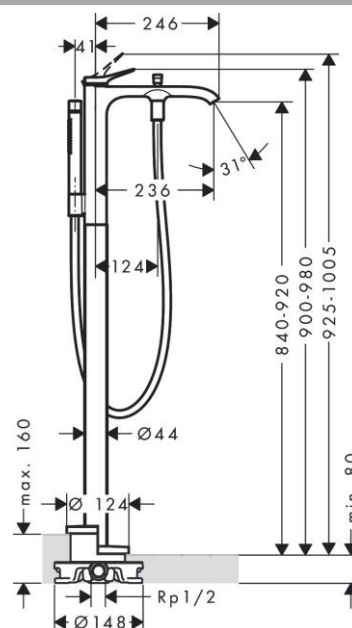

Vivenis

Смеситель для ванны, однорычажный, напольный

Хромированный Артикул: **75445000**

Описание

- **Характеристики** состоит из: однорычажный смеситель для ванны напольный, ручной душ-«палочка», шланг для душа, держатель для душа
- 2 функции выступ: 236 мм смеситель
- распылительного типа: WaterfallStream ручной душ струйного типа: Rain, MonoRain
- максимальный объем расхода воды при 3 барах: 21,3 л/мин объем расхода воды для излива при 3 барах: 21,3 л/мин объем расхода воды ручного душа при 3 барах: 13,4 л/мин
- Керамический картридж регулируемое ограничение температуры переключатель с автоматической переустановкой обратный клапан тип соединения: основной комплект монтаж на горизонтальную поверхность мин. рабочее давление 1 бар макс. напор воды: 10 бар

Продукт

Технология

Награды за дизайн

reddot winner 2021

GERMAN DESIGN AWARD WINNER 2022

Чертеж

График расхода воды