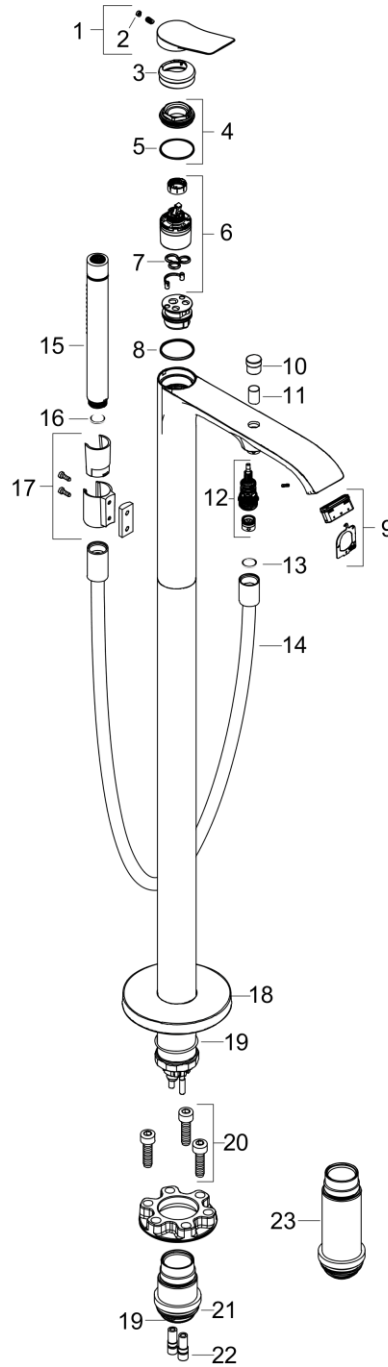

Vivenis

Смеситель для ванны, однорычажный, напольный

\u041F\u043E\u0432\u0435\u0440\u0435\u043D\u0438\u0435 \u0410\u0440\u0442\u0438\u043A\u044E\u043B\u044C\u043D\u044B\u0439 \u041D\u043E\u043C\u0435\u0440: 75445000

Хромированный Артикулный номер: 75445000

Vivenis

Смеситель для ванны, однорычажный, напольный

\u041F\u043E\u0432\u0438\u0432\u0440\u0445\u043D\u043E\u0441\u0442\u0430\u0442\u0438\u0441\u0442\u0440\u0430\u043D\u043D\u044B\u0439

Хромированный Артикульный номер: **75445000**

Год выпуска: >06/21

Позиция	Описание	Артикульный номер	PC	PU
1	handle	94277000	-	1
2	screw cover	93735460	-	1
3	escutcheon	94027000	-	1
4	nut	93995000	-	1
5	O-ring 35x1,5	92114000	-	1
6	cartridge, assy	93895000	-	1
7	seal	95008000	-	1
8	O-Ring 30x2	98186000	-	1
9	aerator cpl.	93916000	-	1
10	diverter knob	97981000	-	1
11	sleeve	97979000	-	1
12	selector	97978000	-	1
13	seal	98058000	-	1
14	shower hose 1,25 m	28282000	-	1
15	handshower	28532000	-	1
16	filter packing	94246000	-	1
17	shower holder, assy	96295000	-	1
18	escutcheon	94038000	-	1
19	O-ring 44x2,5	98162000	-	1
20	hexagon socket screw M10x35	97670000	-	1
21	O-ring 29x3	98371000	-	1
22	O-ring 7x2	98419000	-	1
23	extension set 60 mm	93882000	-	1