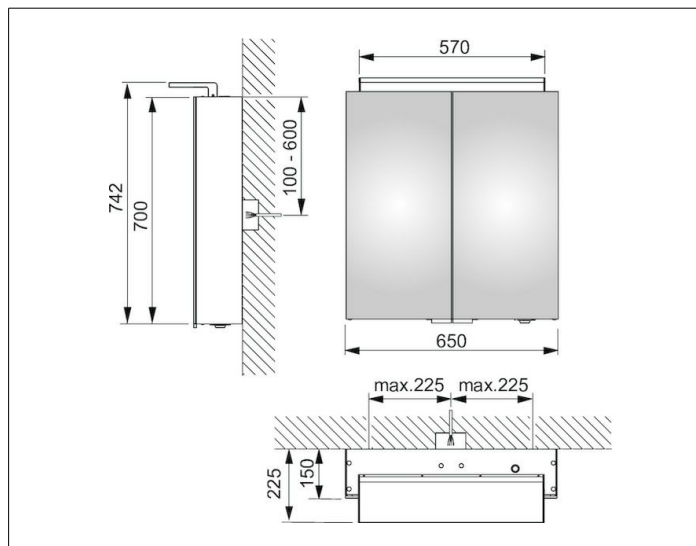

Royal L1**13602171301 Зеркальный шкаф****ИЗДЕЛИЕ****ЧЕРТЕЖ****ОПИСАНИЕ ИЗДЕЛИЯ**

2 поворотные дверцы с хрустальным двойным зеркалом,
боковины корпуса зеркальные

Управление:

внешняя панель управления с функциями:

серебристый анодированный

ГАБАРИТЫ

650 x 742 x 150 mm