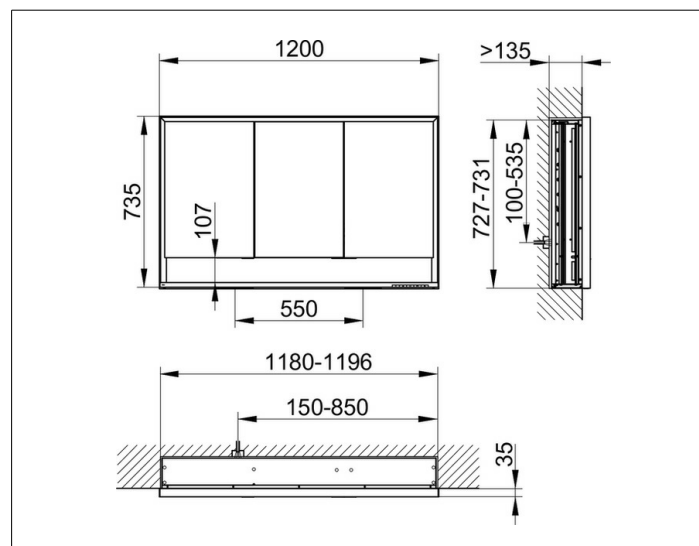

**Royal Lumos**

14315171301 Зеркальный шкаф

**ИЗДЕЛИЕ****ЧЕРТЕЖ****ОПИСАНИЕ ИЗДЕЛИЯ**

для встраиваемого монтажа,  
бесступенчатая настройка тона подсветки от 2700 Кельвин (теплая белая) до 6500 Кельвин (дневной свет),  
3 поворотные дверцы с двусторонним озеркаливанием стекла, корпус из анодированного серебристого алюминия,  
задняя стенка зеркальная

**ПОВЕРХНОСТЬ**

серебристый анодированный

**ГАБАРИТЫ**

1200 x 735 x 165 mm