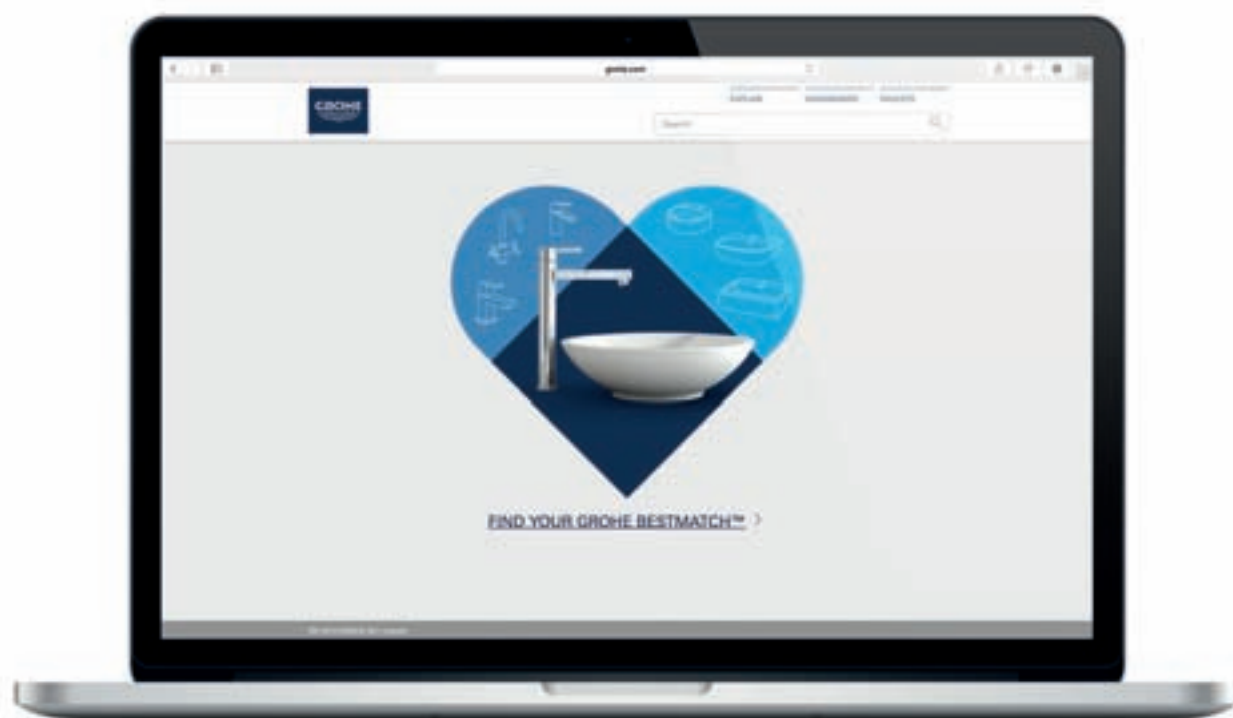

**40 421 000**  
Ручка для ванной

**40 364 000**  
Крючок для банного халата

**40 374 000**  
Туалетный „ершик“ в комплекте

GROHE.RU

Подпишитесь на наши новости

Для нашего нового приложения по проектированию GROHE BestMatch было протестировано свыше 3500 комбинаций. Оно поможет Вам подобрать для своей ванной комнаты идеальные сочетания смесителей и керамики. Теперь данное приложение также доступно в удобной версии для мобильных устройств.

www Приложение GROHE BestMatch можно найти на сайте [www.bestmatch.grohe.com](http://www.bestmatch.grohe.com) или скачать бесплатно из iTunes App Store или Google Play Store.

ООО "ГРОЭ" (ГРОЭ)  
Россия, Москва, 107140  
ул.Русаковская, д.13, стр.1  
Телефон: +7-495 909 909 1  
info-ru@grohe.com  
www.grohe.ru