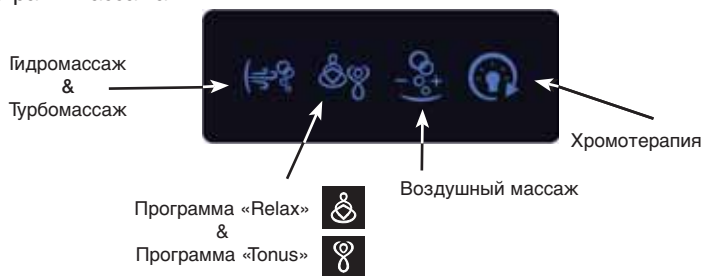

Следите за тем, чтобы дети не играли с изделием.

Использование системы гидромассажа Energy+

Во избежание опасности образования известкового налета, во время использования системы гидромассажа, не должны применяться средства по уходу за телом.

Категорически не рекомендуется использовать пенообразующие средства во время работы гидромассажной системы.

Система оборудована несколькими режимами работы в зависимости от наличия воды:

- полная ванна => гидромассаж
- пустая ванна => сушка и дезинфекция

Как только система готова к запуску, на сенсорном пульте синим цветом загорятся значки возможных программ массажа.

Одно нажатие на эту клавишу (пиктограмма становится фиолетовой) запускает подачу воды через форсунки, расположенные на стенках ванны: