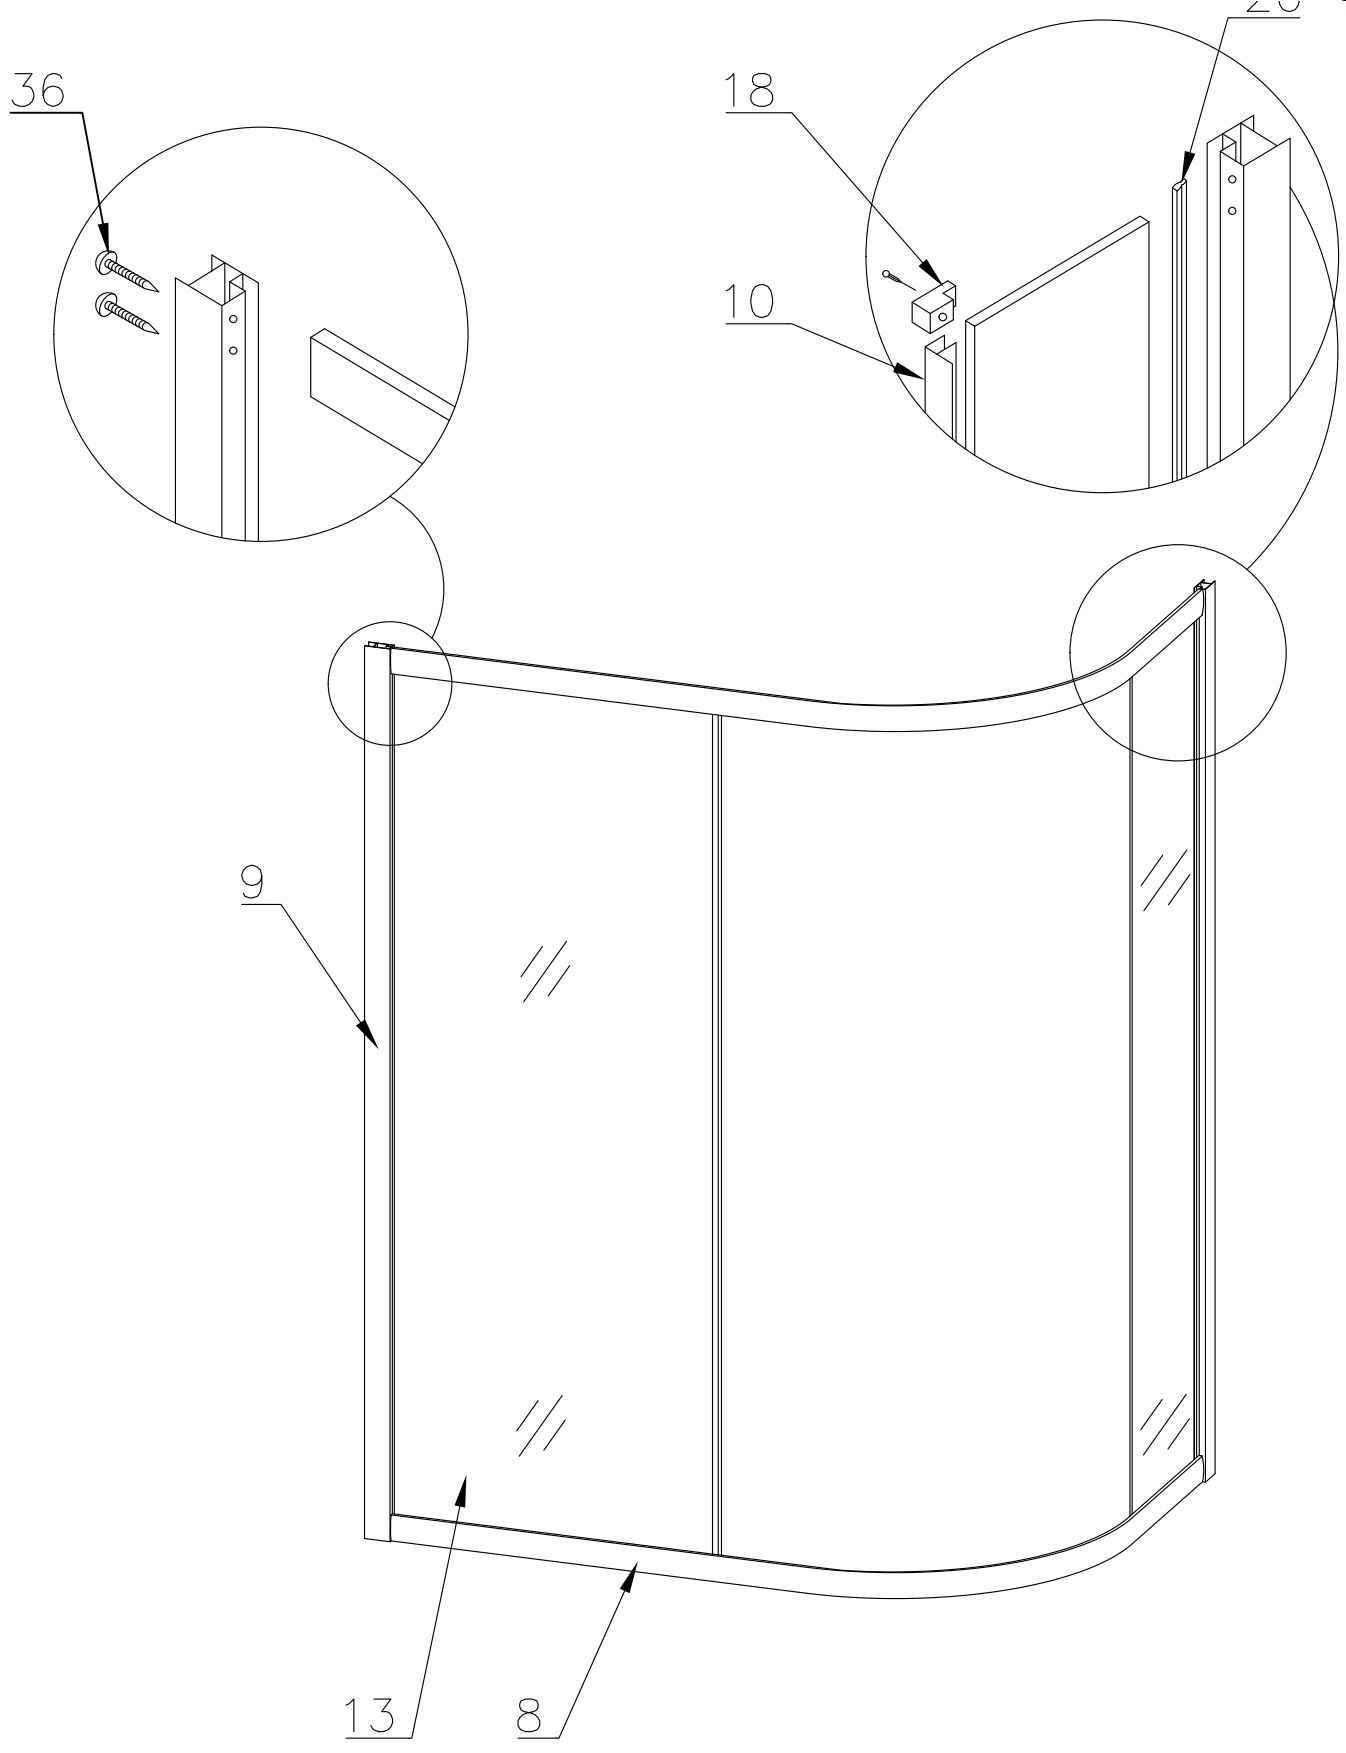

Душевая кабина RB 8120 ВКЗ

Инструкция по сборке

№	рисунок	КОЛИЧЕСТВО
1	 поддон	1 ШТ
2	 панель поддона	1 ШТ
3	 каркас	1 ШТ
4	 крыша	1 ШТ
5	 панель центральная	1 ШТ
6	 стенка под кран	1 ШТ
7	 стенка под зеркало	1 ШТ
8	 профили горизонтальные	1 КОМПЛ
9	 профиль вертикальный	2 ШТ
10	 молдинг на стекло	4 ШТ
11	 шпилька M12 42см	4 ШТ 42 см 1 ШТ 18 см
12	 стекло подвижное	2 ШТ
13	 стекло фиксированное	2 ШТ

№	рисунок	КОЛИЧЕСТВО
14	 лейка душевая	1 ШТ
15	 шланг душевой лейки	1 ШТ
16	 душ тропический	1 ШТ
17	 ручка	2 ШТ
18	 крепление стекла 3*12	4 ШТ
19	 ролик	8 ШТ
20	 уплотнитель стекла	1 ШТ
21	 заглушка декоративная	3 ШТ
22	 уплотнитель магнитный	1 ШТ
23	 смеситель	1 ШТ
24	 держатель душевой лейки	1 ШТ
25	 ограничитель открытия дверей 3*9	8 ШТ
26	 уголок для душевой лейки	1 ШТ
27	 штуцер для шланга ПВХ	2 ШТ
28	 форсунка	6 ШТ
29	 пластина опорная	4 ШТ
30	 ножка	5 ШТ
31	 шайба M12	6 ШТ
32	 гайка M12	21 ШТ
33	 винт M4x16	20 ШТ
34	 уголок крепления панели	3 ШТ
35	 саморез 3.2x14	24 ШТ
36	 саморез 3.2x41(50)	8 ШТ
37	 саморез 3.2x41	6 ШТ
38	СИФОН	1 ШТ
39	ХОМУТ	16 ШТ
40	 прижим панели	3 ШТ