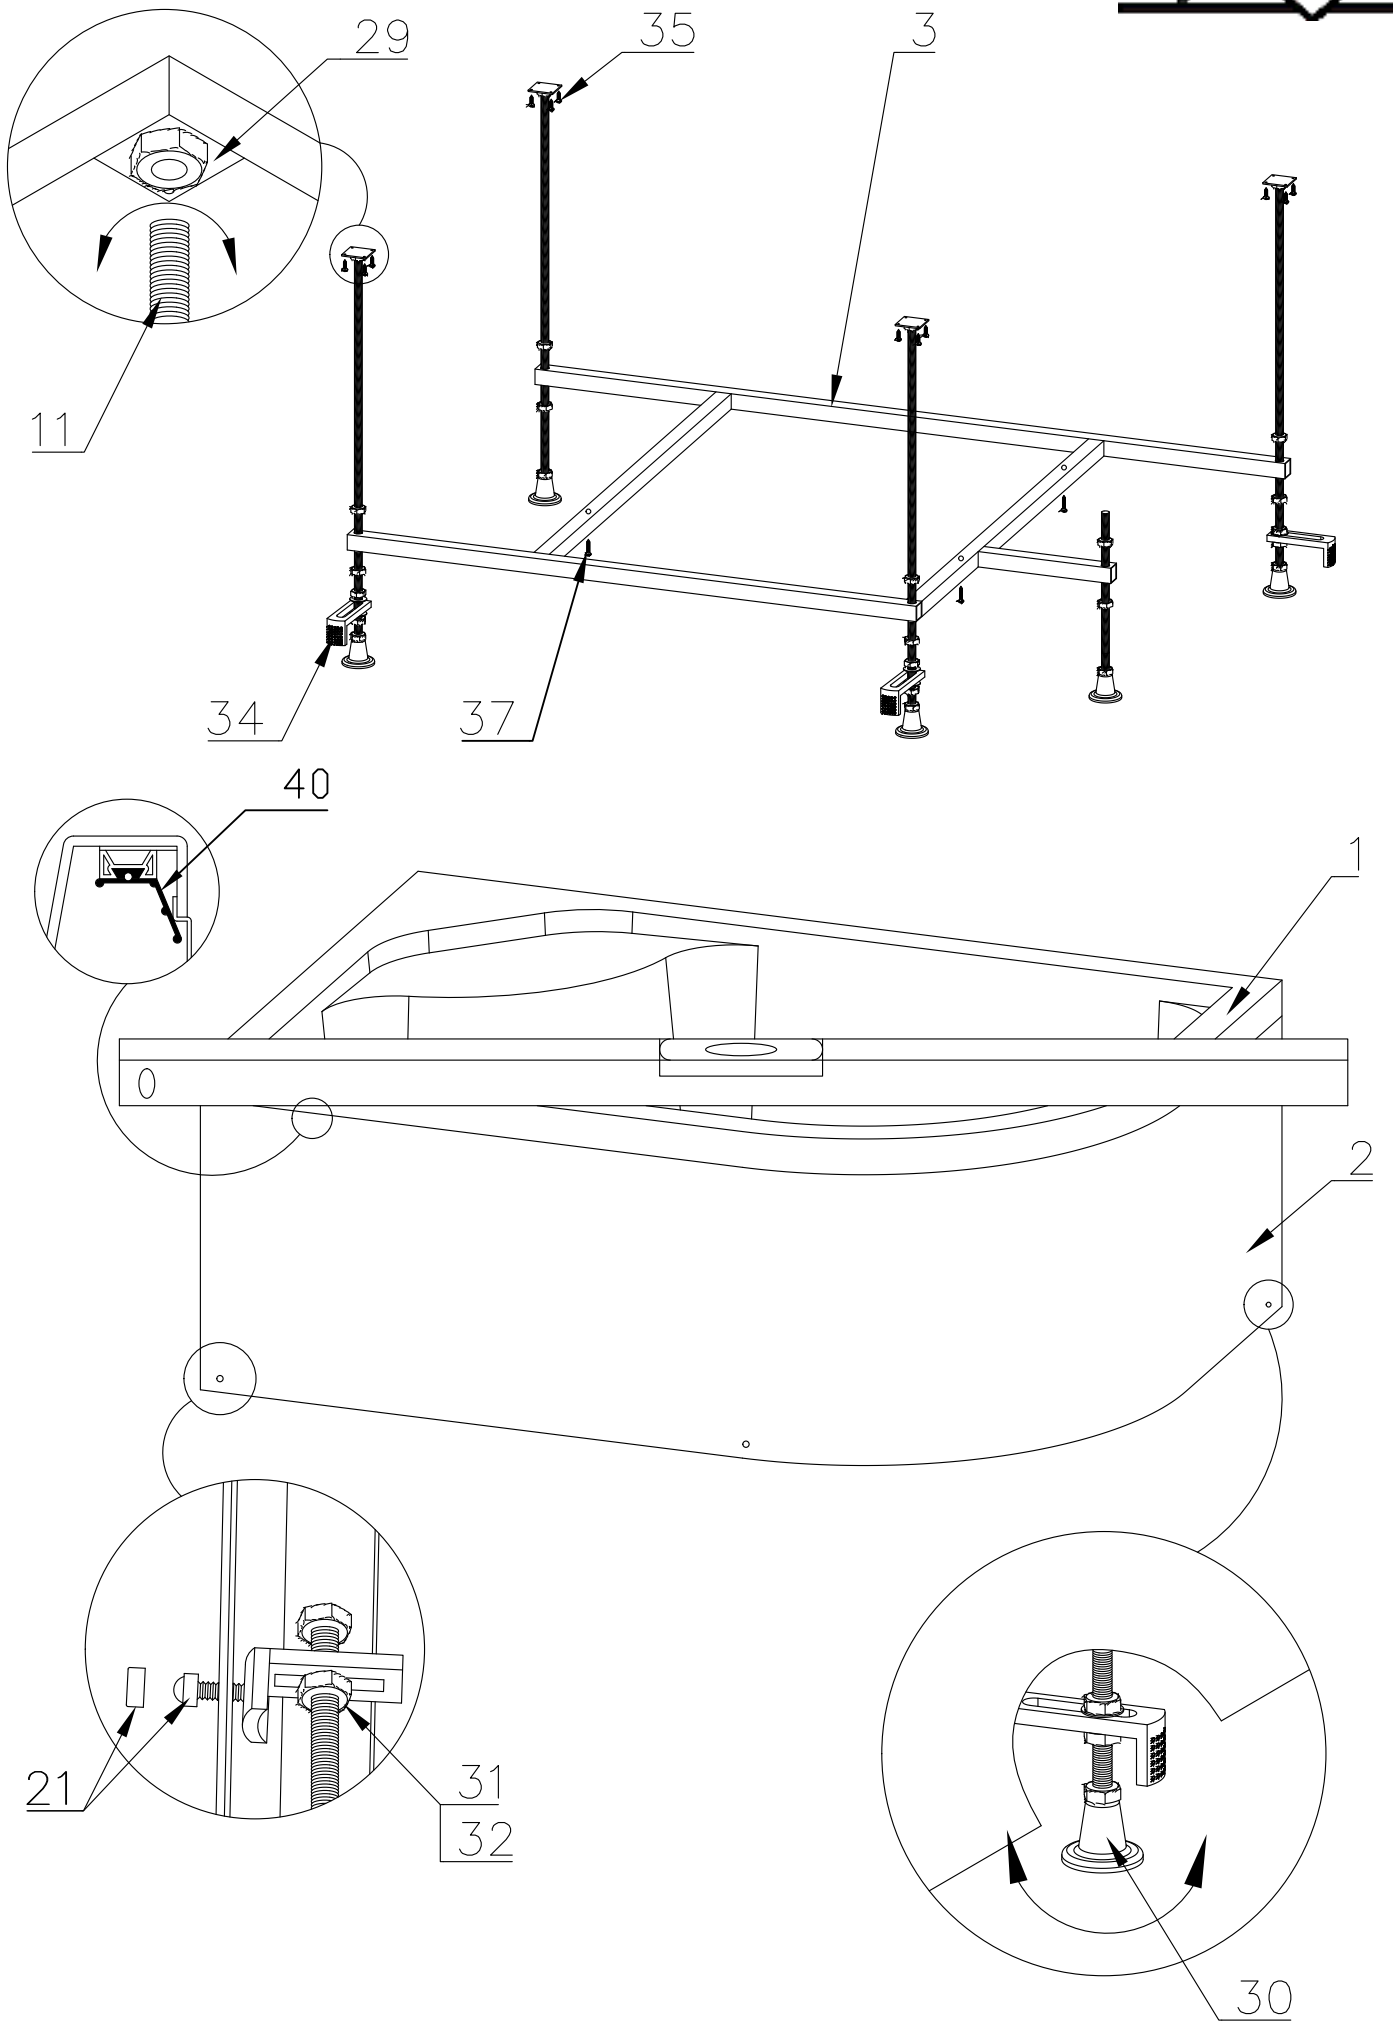

Душевая кабина RB 8120 ВКЗ

Инструкция по сборке

№	рисунок	КОЛИЧЕСТВО
1	 поддон	1 ШТ
2	 панель поддона	1 ШТ
3	 каркас	1 ШТ
4	 крыша	1 ШТ
5	 панель центральная	1 ШТ
6	 стенка под кран	1 ШТ
7	 стенка под зеркало	1 ШТ
8	 профили горизонтальные	1 КОМПЛ
9	 профиль вертикальный	2 ШТ
10	 молдинг на стекло	4 ШТ
11	 шпилька M12 42см	4 ШТ 42 см 1 ШТ 18 см
12	 стекло подвижное	2 ШТ
13	 стекло фиксированное	2 ШТ

№	рисунок	КОЛИЧЕСТВО
14	 лейка душевая	1 ШТ
15	 шланг душевой лейки	1 ШТ
16	 душ тропический	1 ШТ
17	 ручка	2 ШТ
18	 крепление стекла 3*12	4 ШТ
19	 ролик	8 ШТ
20	 уплотнитель стекла	1 ШТ
21	 заглушка декоративная	3 ШТ
22	 уплотнитель магнитный	1 ШТ
23	 смеситель	1 ШТ
24	 держатель душевой лейки	1 ШТ
25	 ограничитель открытия дверей 3*9	8 ШТ
26	 уголок для душевой лейки	1 ШТ
27	 штуцер для шланга ПВХ	2 ШТ
28	 форсунка	6 ШТ
29	 пластина опорная	4 ШТ
30	 ножка	5 ШТ
31	 шайба M12	6 ШТ
32	 гайка M12	21 ШТ
33	 винт M4x16	20 ШТ
34	 уголок крепления панели	3 ШТ
35	 саморез 3.2x14	24 ШТ
36	 саморез 3.2x41(50)	8 ШТ
37	 саморез 3.2x41	6 ШТ
38	СИФОН	1 ШТ
39	ХОМУТ	16 ШТ
40	 прижим панели	3 ШТ