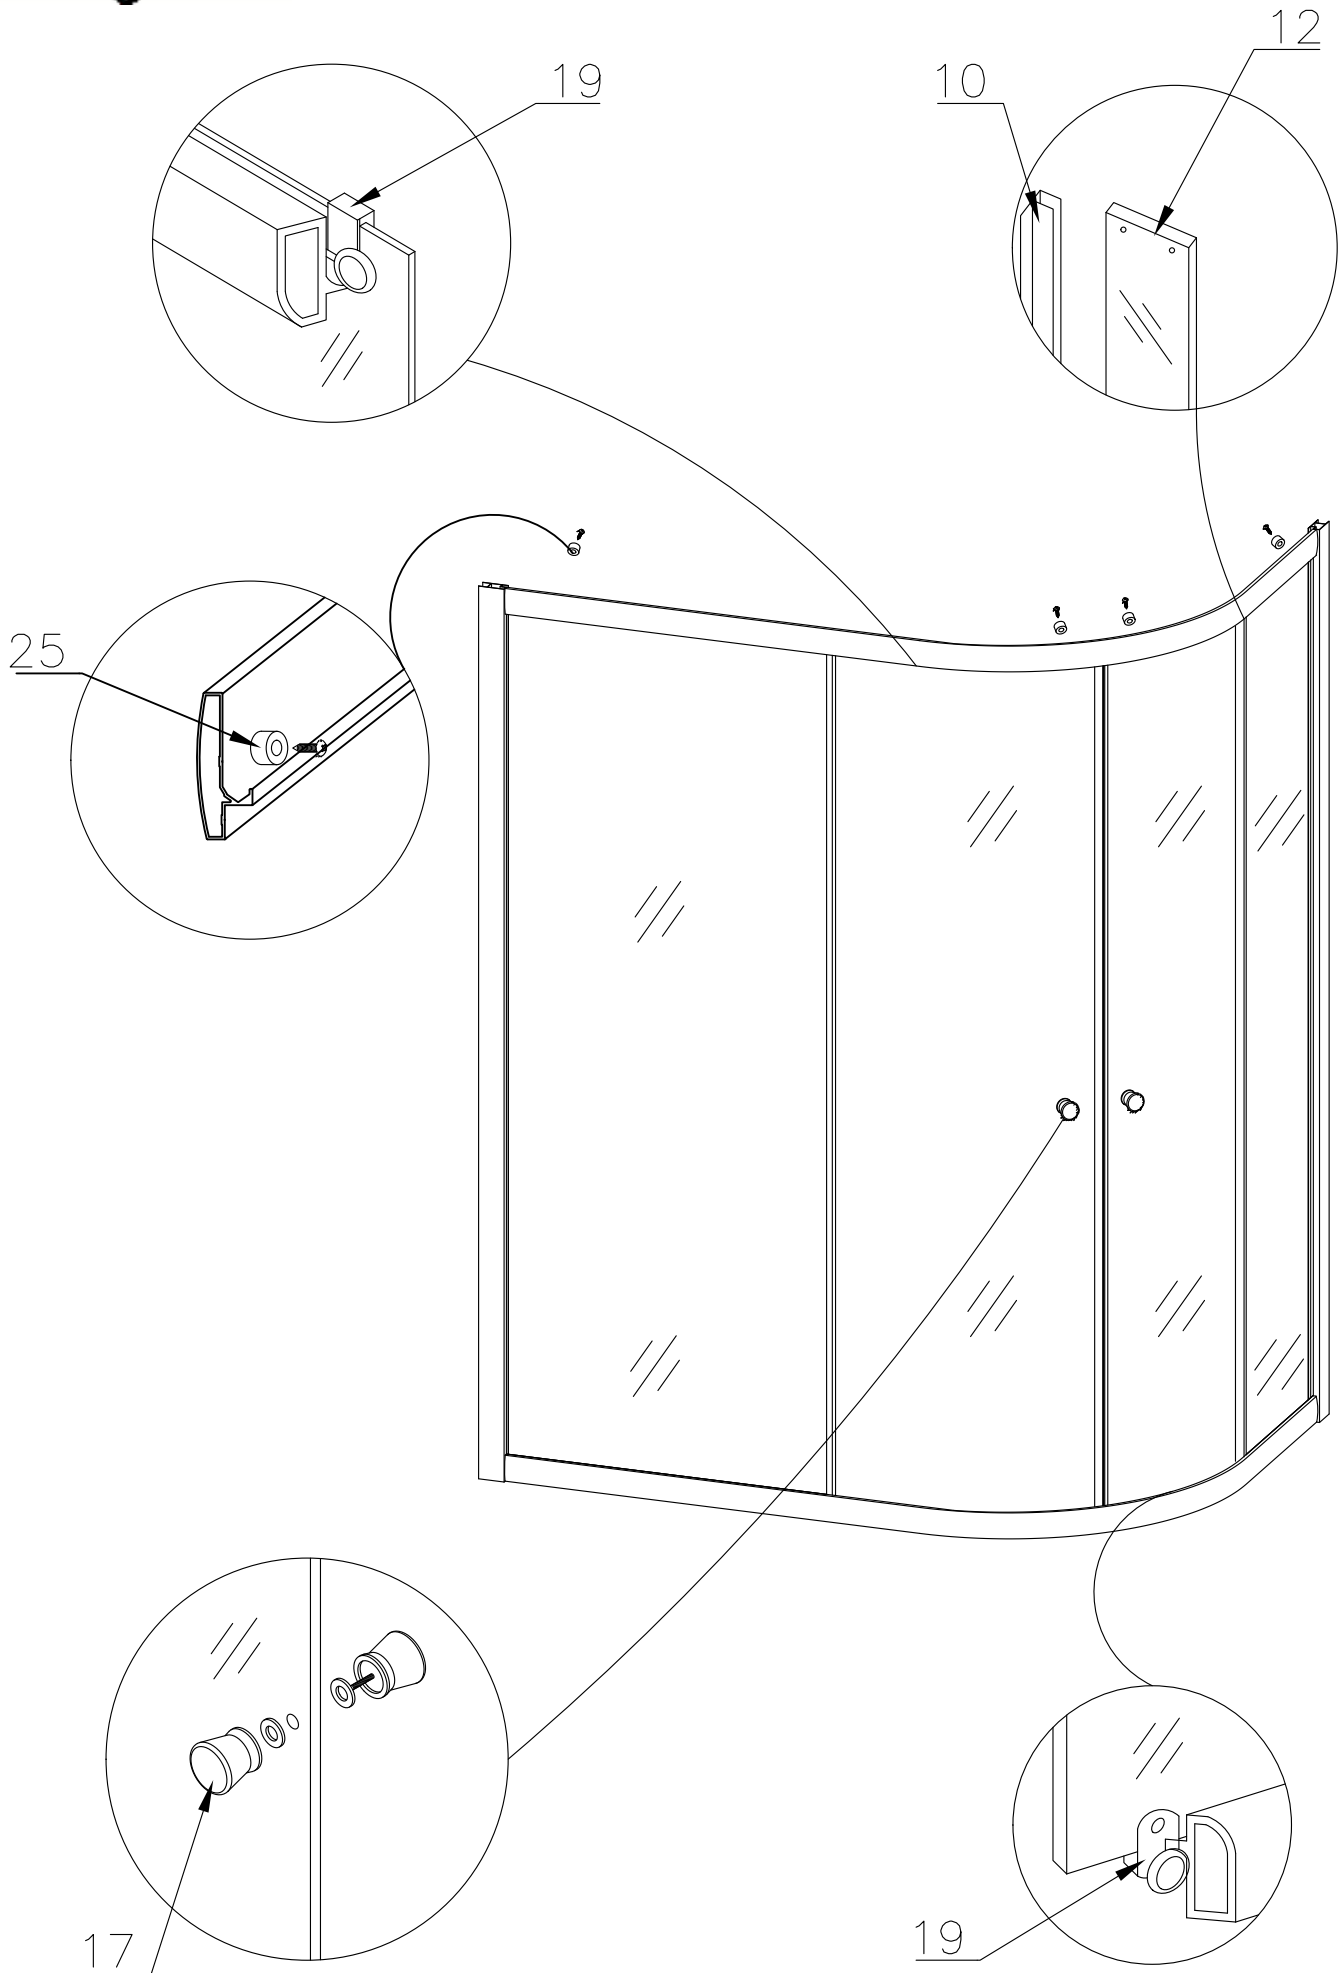

Душевая кабина RB 8120 ВКЗ

Инструкция по сборке

№	рисунок	КОЛИЧЕСТВО
1	 поддон	1 ШТ
2	 панель поддона	1 ШТ
3	 каркас	1 ШТ
4	 крыша	1 ШТ
5	 панель центральная	1 ШТ
6	 стенка под кран	1 ШТ
7	 стенка под зеркало	1 ШТ
8	 профили горизонтальные	1 КОМПЛ
9	 профиль вертикальный	2 ШТ
10	 молдинг на стекло	4 ШТ
11	 шпилька M12 42см	4 ШТ 42 см 1 ШТ 18 см
12	 стекло подвижное	2 ШТ
13	 стекло фиксированное	2 ШТ

№	рисунок	КОЛИЧЕСТВО
14	 лейка душевая	1 ШТ
15	 шланг душевой лейки	1 ШТ
16	 душ тропический	1 ШТ
17	 ручка	2 ШТ
18	 крепление стекла 3*12	4 ШТ
19	 ролик	8 ШТ
20	 уплотнитель стекла	1 ШТ
21	 заглушка декоративная	3 ШТ
22	 уплотнитель магнитный	1 ШТ
23	 смеситель	1 ШТ
24	 держатель душевой лейки	1 ШТ
25	 ограничитель открытия дверей 3*9	8 ШТ
26	 уголок для душевой лейки	1 ШТ
27	 штуцер для шланга ПВХ	2 ШТ
28	 форсунка	6 ШТ
29	 пластина опорная	4 ШТ
30	 ножка	5 ШТ
31	 шайба M12	6 ШТ
32	 гайка M12	21 ШТ
33	 винт M4x16	20 ШТ
34	 уголок крепления панели	3 ШТ
35	 саморез 3.2x14	24 ШТ
36	 саморез 3.2x41(50)	8 ШТ
37	 саморез 3.2x41	6 ШТ
38	СИФОН	1 ШТ
39	ХОМУТ	16 ШТ
40	 прижим панели	3 ШТ