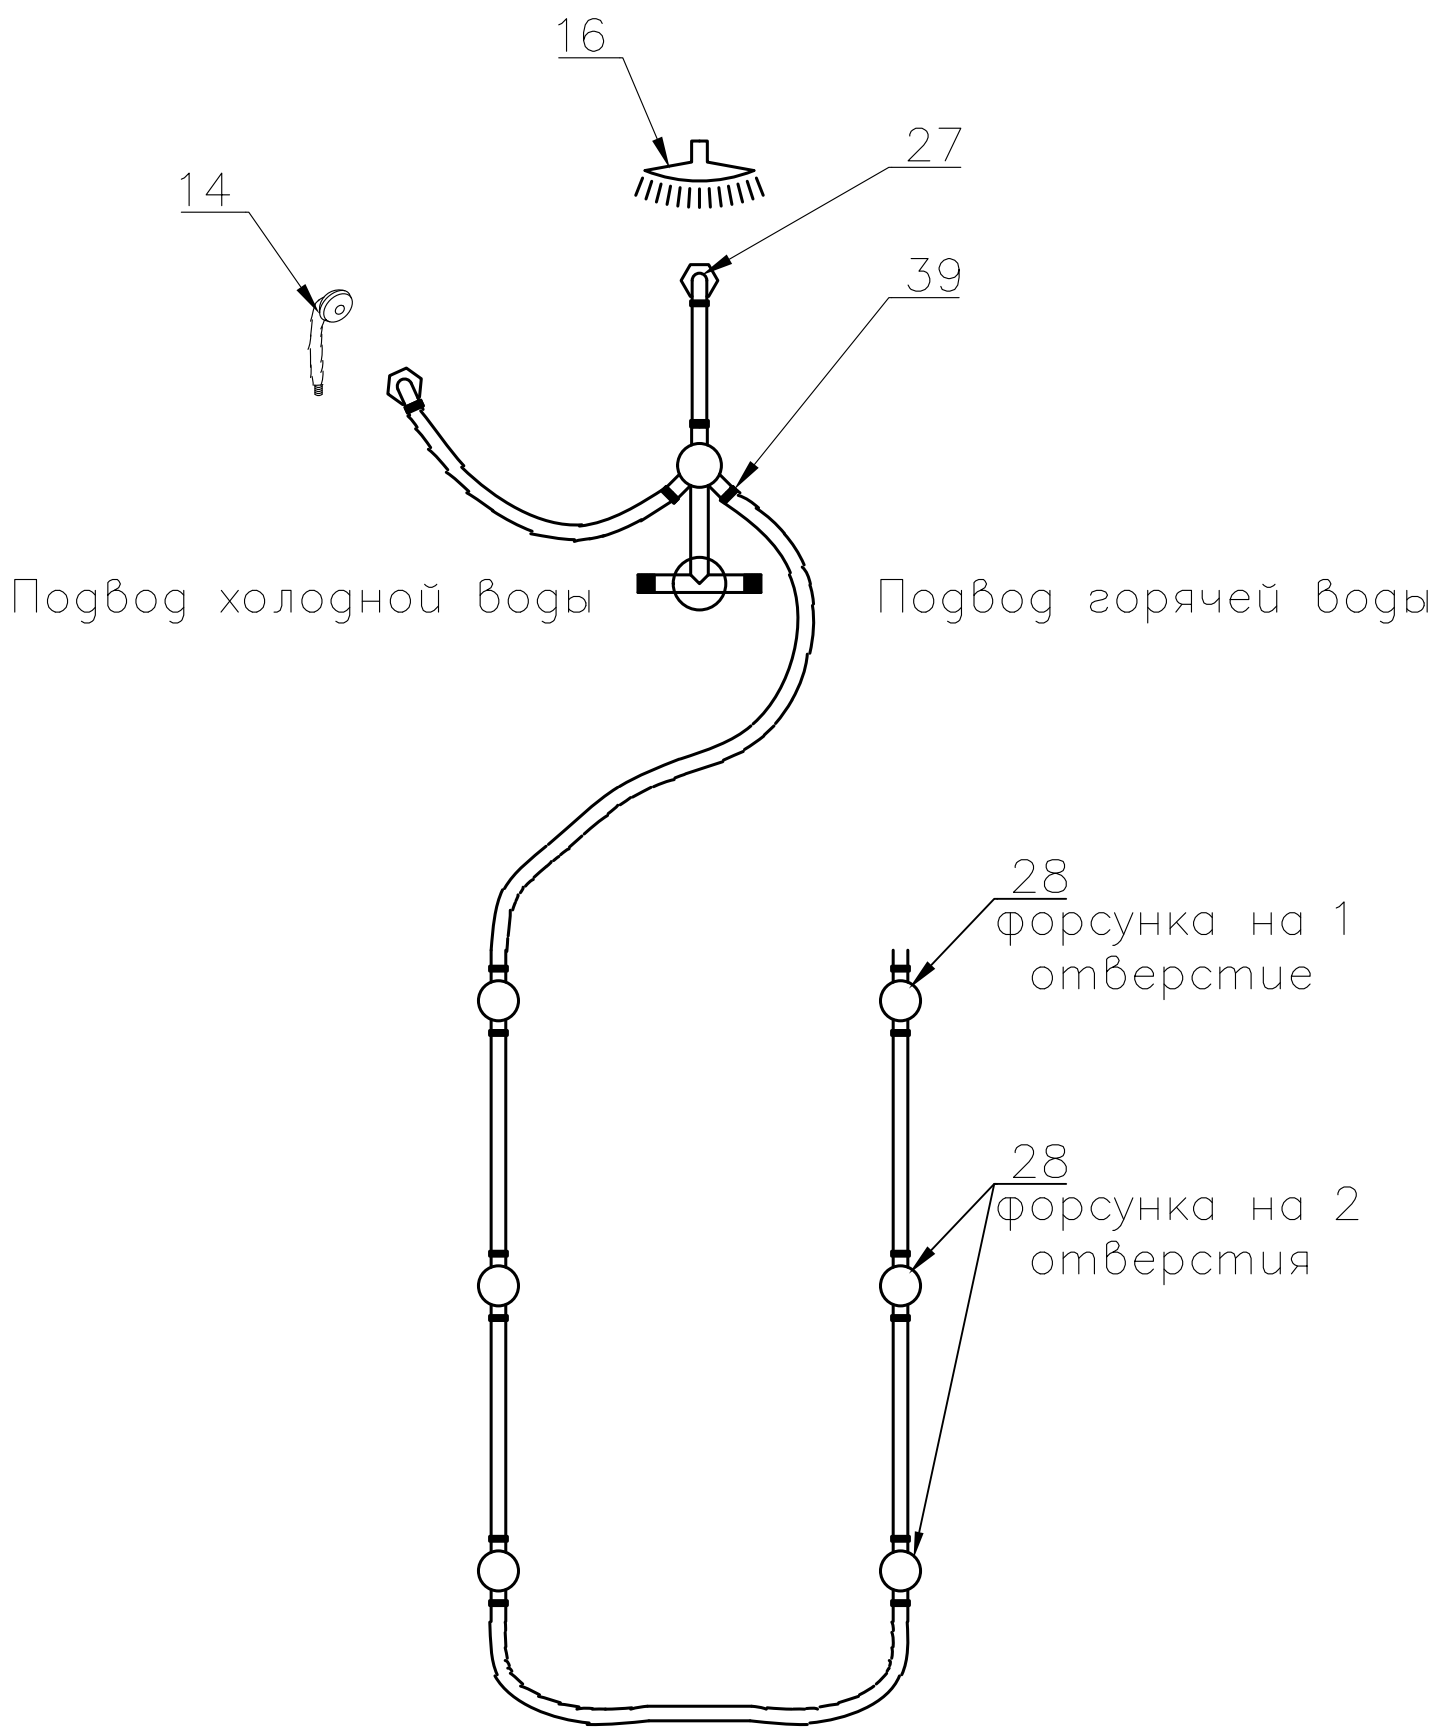

Душевая кабина RB 8120 ВКЗ

Инструкция по сборке

№	рисунок	КОЛИЧЕСТВО
1	 поддон	1 ШТ
2	 панель поддона	1 ШТ
3	 каркас	1 ШТ
4	 крыша	1 ШТ
5	 панель центральная	1 ШТ
6	 стенка под кран	1 ШТ
7	 стенка под зеркало	1 ШТ
8	 профили горизонтальные	1 КОМПЛ
9	 профиль вертикальный	2 ШТ
10	 молдинг на стекло	4 ШТ
11	 шпилька M12 42см	4 ШТ 42 см 1 ШТ 18 см
12	 стекло подвижное	2 ШТ
13	 стекло фиксированное	2 ШТ

№	рисунок	КОЛИЧЕСТВО
14	 лейка душевая	1 ШТ
15	 шланг душевой лейки	1 ШТ
16	 душ тропический	1 ШТ
17	 ручка	2 ШТ
18	 крепление стекла 3*12	4 ШТ
19	 ролик	8 ШТ
20	 уплотнитель стекла	1 ШТ
21	 заглушка декоративная	3 ШТ
22	 уплотнитель магнитный	1 ШТ
23	 смеситель	1 ШТ
24	 держатель душевой лейки	1 ШТ
25	 ограничитель открытия дверей 3*9	8 ШТ
26	 уголок для душевой лейки	1 ШТ
27	 штуцер для шланга ПВХ	2 ШТ
28	 форсунка	6 ШТ
29	 пластина опорная	4 ШТ
30	 ножка	5 ШТ
31	 шайба M12	6 ШТ
32	 гайка M12	21 ШТ
33	 винт M4x16	20 ШТ
34	 уголок крепления панели	3 ШТ
35	 саморез 3.2x14	24 ШТ
36	 саморез 3.2x41(50)	8 ШТ
37	 саморез 3.2x41	6 ШТ
38	СИФОН	1 ШТ
39	ХОМУТ	16 ШТ
40	 прижим панели	3 ШТ