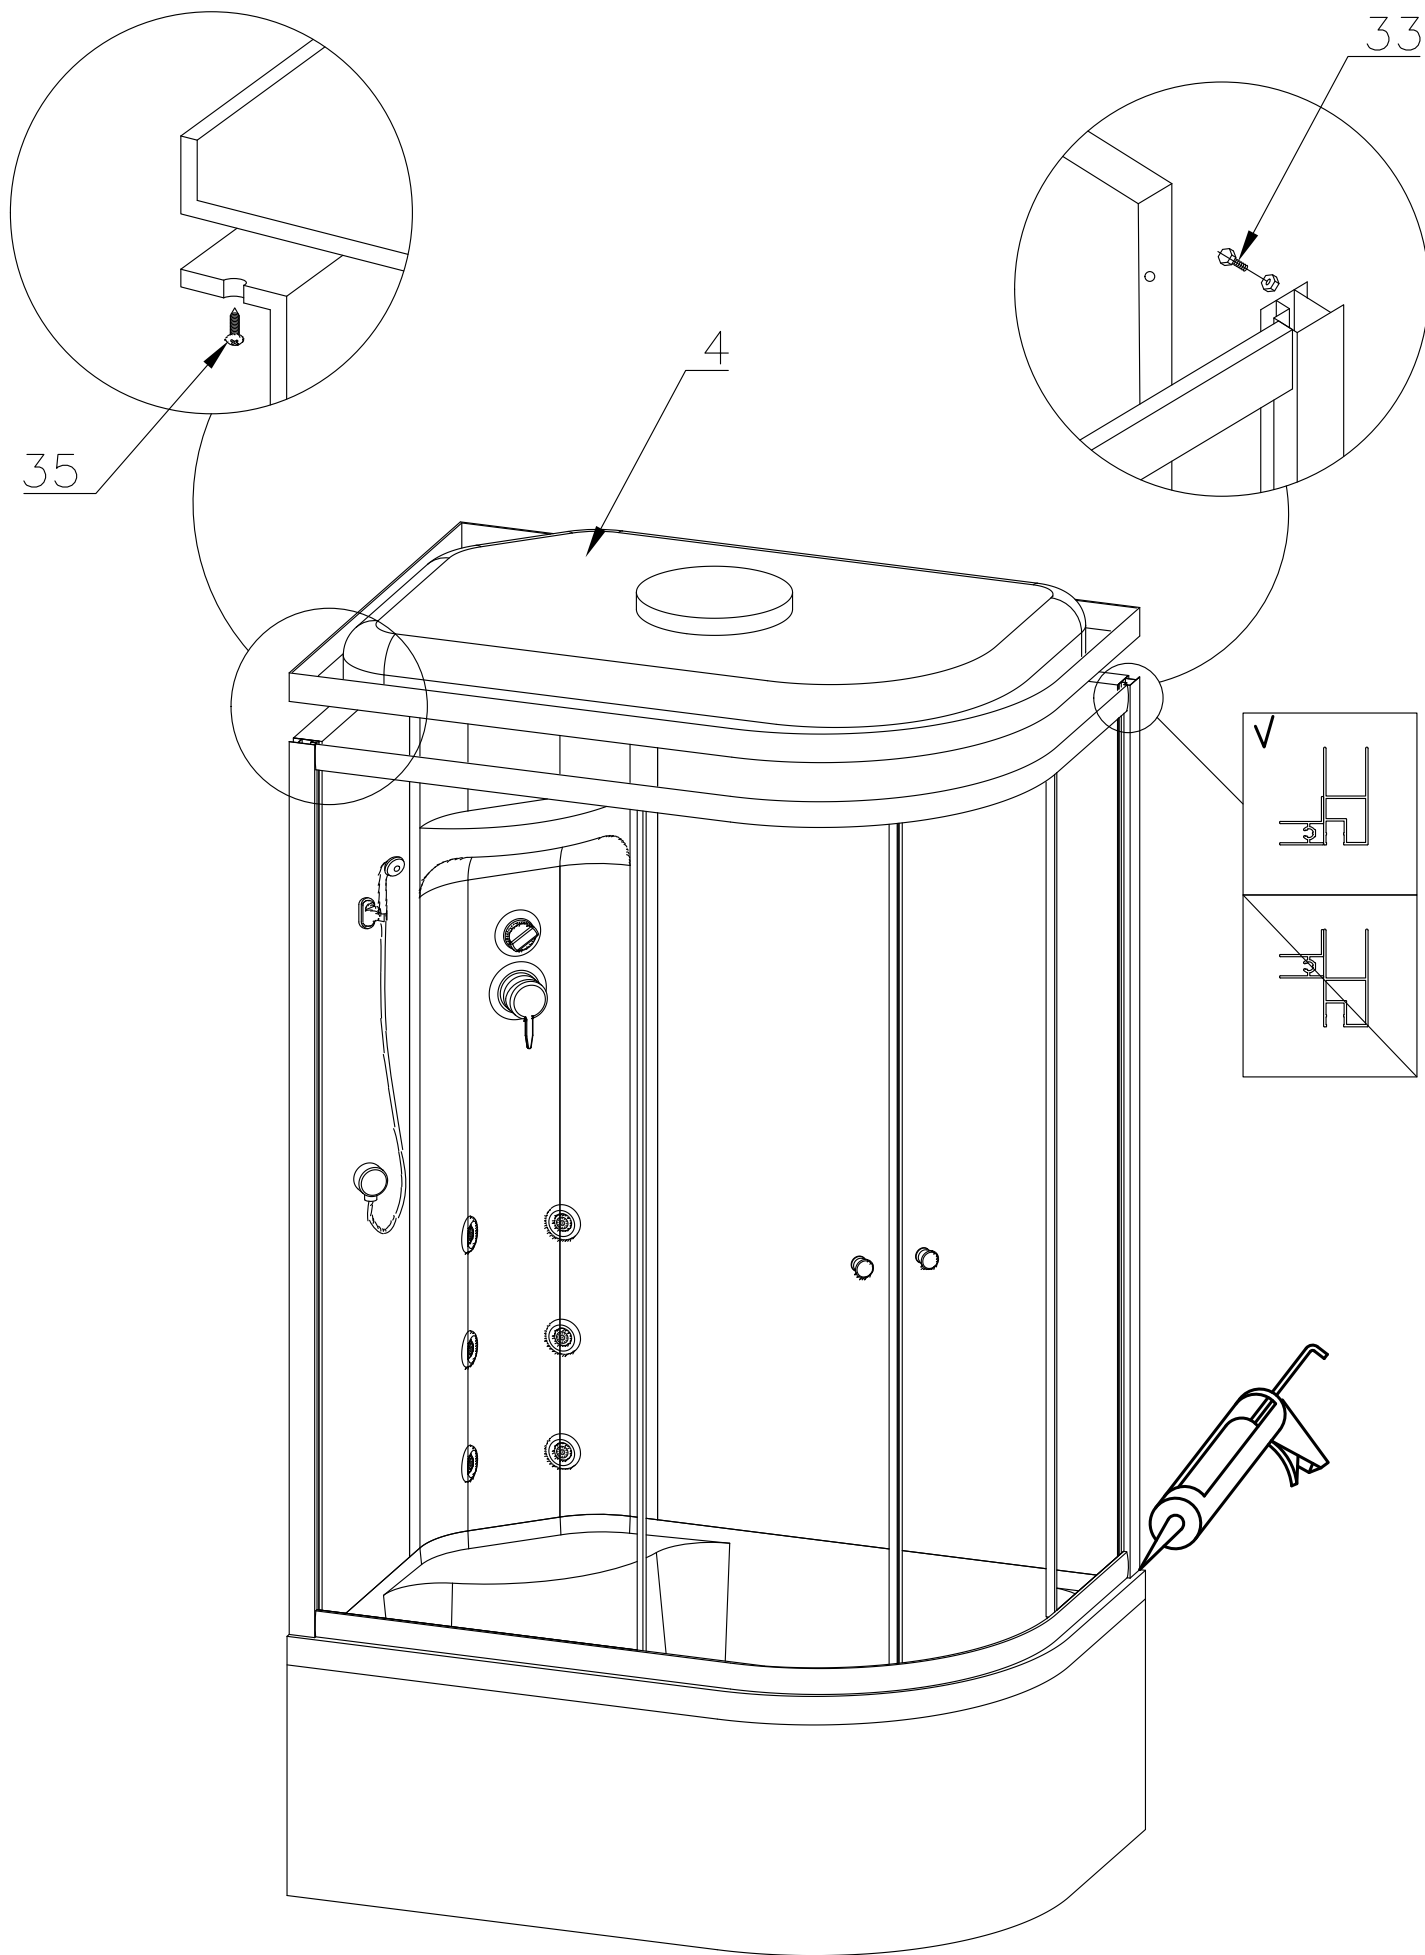

Душевая кабина RB 8120 ВКЗ

Инструкция по сборке

№	рисунок	КОЛИЧЕСТВО
1	 поддон	1 ШТ
2	 панель поддона	1 ШТ
3	 каркас	1 ШТ
4	 крыша	1 ШТ
5	 панель центральная	1 ШТ
6	 стенка под кран	1 ШТ
7	 стенка под зеркало	1 ШТ
8	 профили горизонтальные	1 КОМПЛ
9	 профиль вертикальный	2 ШТ
10	 молдинг на стекло	4 ШТ
11	 шпилька M12 42см	4 ШТ 42 см 1 ШТ 18 см
12	 стекло подвижное	2 ШТ
13	 стекло фиксированное	2 ШТ

№	рисунок	КОЛИЧЕСТВО
14	 лейка душевая	1 ШТ
15	 шланг душевой лейки	1 ШТ
16	 душ тропический	1 ШТ
17	 ручка	2 ШТ
18	 крепление стекла 3*12	4 ШТ
19	 ролик	8 ШТ
20	 уплотнитель стекла	1 ШТ
21	 заглушка декоративная	3 ШТ
22	 уплотнитель магнитный	1 ШТ
23	 смеситель	1 ШТ
24	 держатель душевой лейки	1 ШТ
25	 ограничитель открытия дверей 3*9	8 ШТ
26	 уголок для душевой лейки	1 ШТ
27	 штуцер для шланга ПВХ	2 ШТ
28	 форсунка	6 ШТ
29	 пластина опорная	4 ШТ
30	 ножка	5 ШТ
31	 шайба M12	6 ШТ
32	 гайка M12	21 ШТ
33	 винт M4x16	20 ШТ
34	 уголок крепления панели	3 ШТ
35	 саморез 3.2x14	24 ШТ
36	 саморез 3.2x41(50)	8 ШТ
37	 саморез 3.2x41	6 ШТ
38	СИФОН	1 ШТ
39	ХОМУТ	16 ШТ
40	 прижим панели	3 ШТ