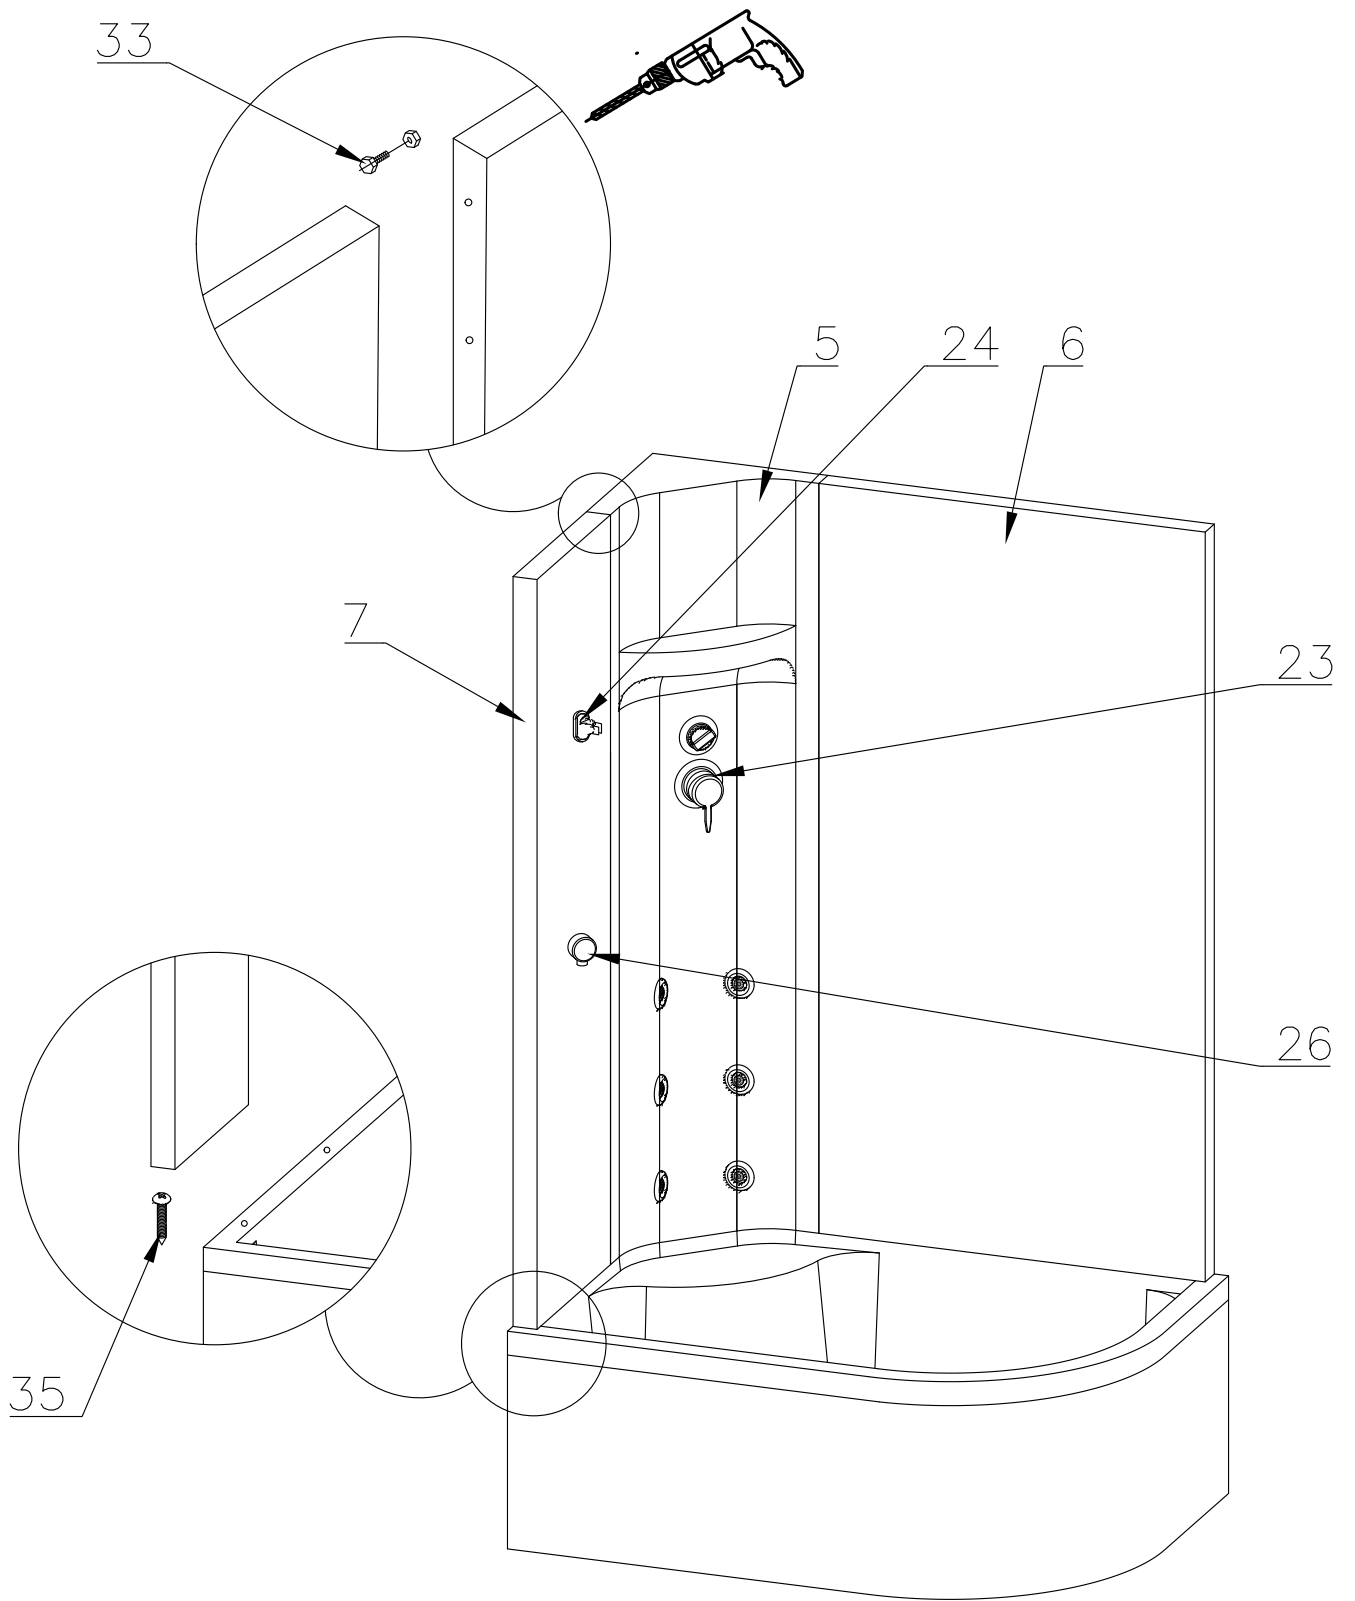

Душевая кабина RB 8120 ВКЗ

Инструкция по сборке

№	рисунок	КОЛИЧЕСТВО
1	 поддон	1 ШТ
2	 панель поддона	1 ШТ
3	 каркас	1 ШТ
4	 крыша	1 ШТ
5	 панель центральная	1 ШТ
6	 стенка под кран	1 ШТ
7	 стенка под зеркало	1 ШТ
8	 профили горизонтальные	1 КОМПЛ
9	 профиль вертикальный	2 ШТ
10	 молдинг на стекло	4 ШТ
11	 шпилька M12 42см	4 ШТ 42 см 1 ШТ 18 см
12	 стекло подвижное	2 ШТ
13	 стекло фиксированное	2 ШТ

№	рисунок	КОЛИЧЕСТВО
14	 лейка душевая	1 ШТ
15	 шланг душевой лейки	1 ШТ
16	 душ тропический	1 ШТ
17	 ручка	2 ШТ
18	 крепление стекла 3*12	4 ШТ
19	 ролик	8 ШТ
20	 уплотнитель стекла	1 ШТ
21	 заглушка декоративная	3 ШТ
22	 уплотнитель магнитный	1 ШТ
23	 смеситель	1 ШТ
24	 держатель душевой лейки	1 ШТ
25	 ограничитель открытия дверей 3*9	8 ШТ
26	 уголок для душевой лейки	1 ШТ
27	 штуцер для шланга ПВХ	2 ШТ
28	 форсунка	6 ШТ
29	 пластина опорная	4 ШТ
30	 ножка	5 ШТ
31	 шайба M12	6 ШТ
32	 гайка M12	21 ШТ
33	 винт M4x16	20 ШТ
34	 уголок крепления панели	3 ШТ
35	 саморез 3.2x14	24 ШТ
36	 саморез 3.2x41(50)	8 ШТ
37	 саморез 3.2x41	6 ШТ
38	СИФОН	1 ШТ
39	ХОМУТ	16 ШТ
40	 прижим панели	3 ШТ