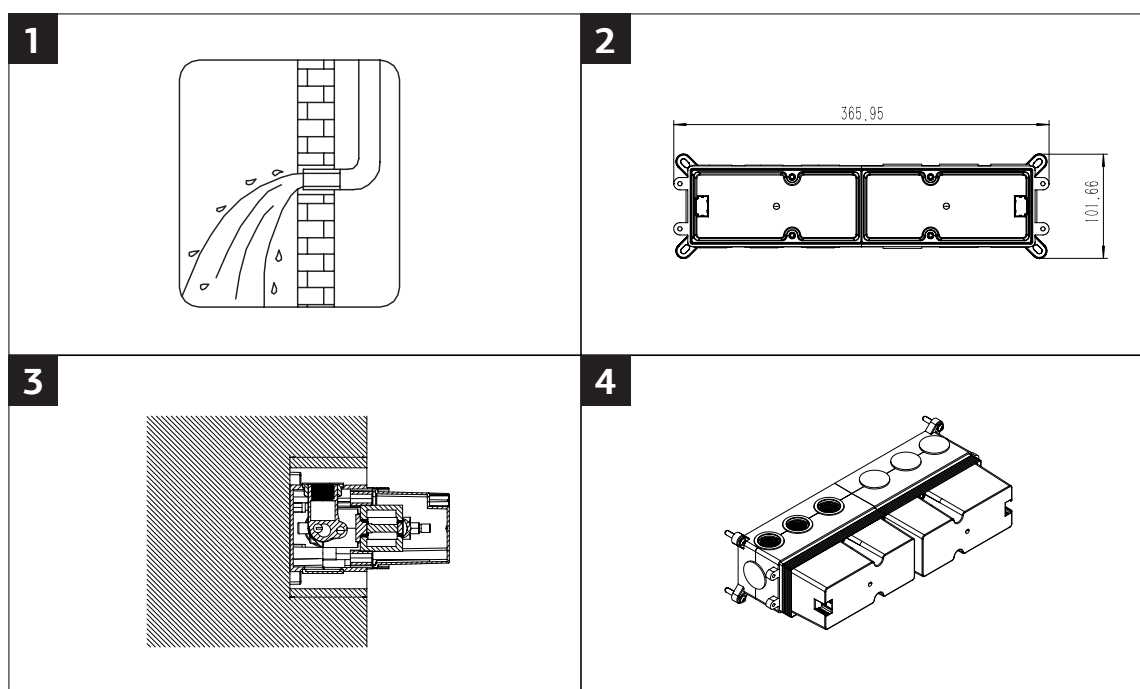

1. Перед установкой скрытого корпуса, обязательно убедитесь, что трубы чистые.

Промойте систему водоснабжения.

2. **Место установки.** (в зависимости от размера скрытого корпуса подготовьте место и поместите в него корпус смесителя 380 мм X 110 мм).

3. **Глубина** - 90 мм (включая толщину плитки) 70-75мм черновая стена.

4. Установка скрытого корпуса

Установите изделие, отрегулируйте соответствующее положение с помощью уровня, отметьте места крепежа. Используйте сверло $\varnothing 6$ мм, чтобы просверлить отверстие глубиной 40 мм, затем зафиксируйте изделие с помощью отвертки