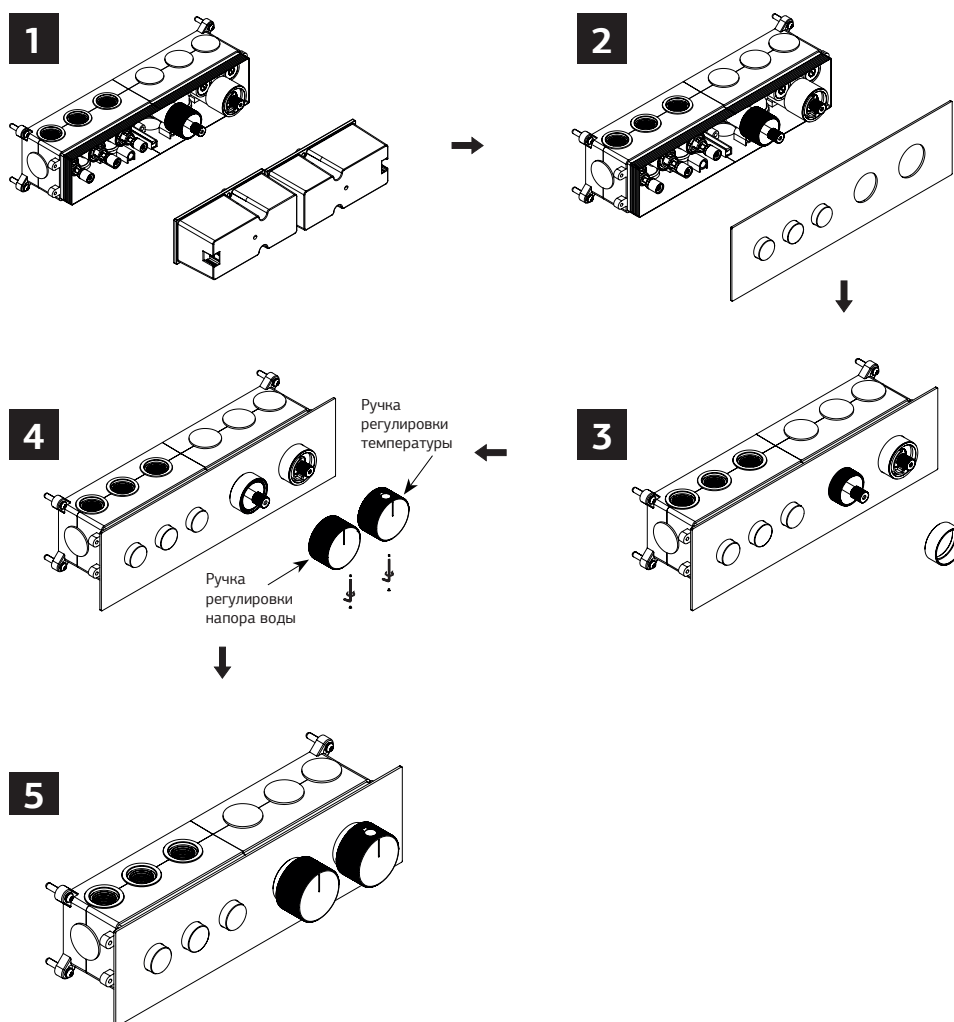

1. Перед установкой скрытого корпуса, обязательно убедитесь, что трубы чистые.

Промойте систему водоснабжения.

2. **Место установки.** (в зависимости от размера скрытого корпуса подготовьте место и поместите в него корпус смесителя 380 мм X 110 мм).

3. **Глубина** - 90 мм (включая толщину плитки) 70-75мм черновая стена.

4. Установка скрытого корпуса

Установите изделие, отрегулируйте соответствующее положение с помощью уровня, отметьте места крепежа. Используйте сверло $\varnothing 6$ мм, чтобы просверлить отверстие глубиной 40 мм, затем зафиксируйте изделие с помощью отвертки

ТЕСТ НА ГЕРМЕТИЧНОСТЬ

1. Проверьте правильность подключения труб горячей и холодной воды
2. Используйте гидроизоляционную ленту на резьбовых соединениях входа и выхода воды
3. Подводка воды должна быть выполнена в соответствии с этикетками на изделии
4. Определите герметичность трубопровода по давлению (рекомендуется 2,5 МПа), чтобы убедиться, что нет протечки
5. Включите кнопочный переключатель режимов (Дивертер), и проверьте нет ли протечки..

После проверки на герметичность приступите к финальному этапу монтажа

1. После того как корпус изделия установлен, монтируется чистовая отделка (плитка) и устанавливается накладка, ручки смесителя;
2. Снимите транспортировочную заглушку
3. Установите металлическую накладку изделия
4. Соберите термостатическую ручку и ручку регулировки напора воды
5. Установите гайку переключателя
6. Установка завершена