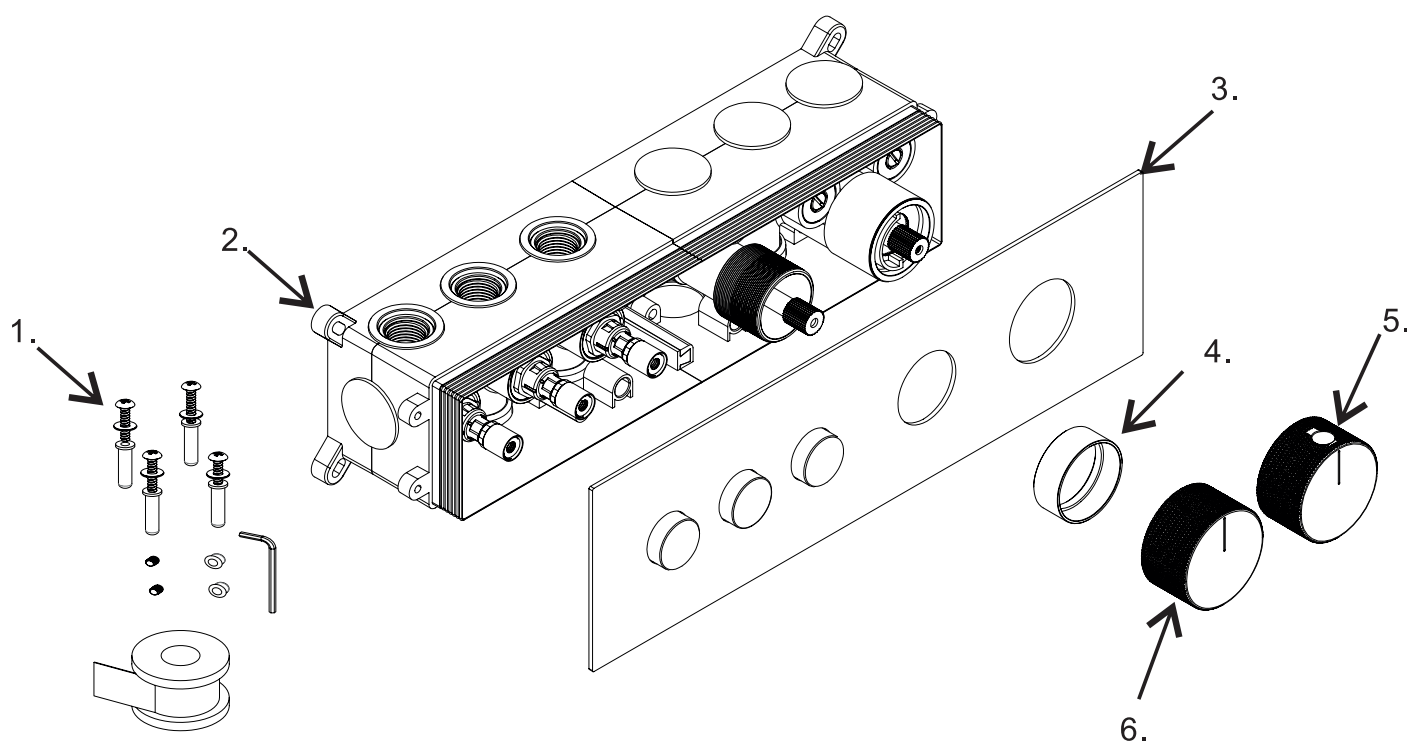

Allen Brau

ИНСТРУКЦИЯ ПО УСТАНОВКЕ
И ИСПОЛЬЗОВАНИЮ
КНОПОЧНОГО
СМЕСИТЕЛЯ

ПОЖАЛУЙСТА, ВНИМАТЕЛЬНО ПРОЧИТАЙТЕ ЭТО РУКОВОДСТВО ПЕРЕД МОНТАЖОМ ИЗДЕЛИЯ И СОХРАНИТЕ ЕГО.

Комплектация изделия показанные на картинке. В случае каких-либо несоответствий немедленно свяжитесь с нашим дистрибьютором.

Примечание: Внешний вид изделия приведен только для справки. Производитель оставляет за собой право на технические изменения и дополнения.

296317 / 296318 / 296319

LIBERTY X3 СМЕСИТЕЛЬ ВСТРАИВАЕМЫЙ. 3 ВЫХОДА.

1. Перед установкой скрытого корпуса, обязательно убедитесь, что трубы чистые.

Промойте систему водоснабжения.

2. **Место установки.** (в зависимости от размера скрытого корпуса подготовьте место и поместите в него корпус смесителя 380 мм X 110 мм).

3. **Глубина** - 90 мм (включая толщину плитки) 70-75мм черновая стена.

4. Установка скрытого корпуса

Установите изделие, отрегулируйте соответствующее положение с помощью уровня, отметьте места крепежа. Используйте сверло $\varnothing 6$ мм, чтобы просверлить отверстие глубиной 40 мм, затем зафиксируйте изделие с помощью отвертки