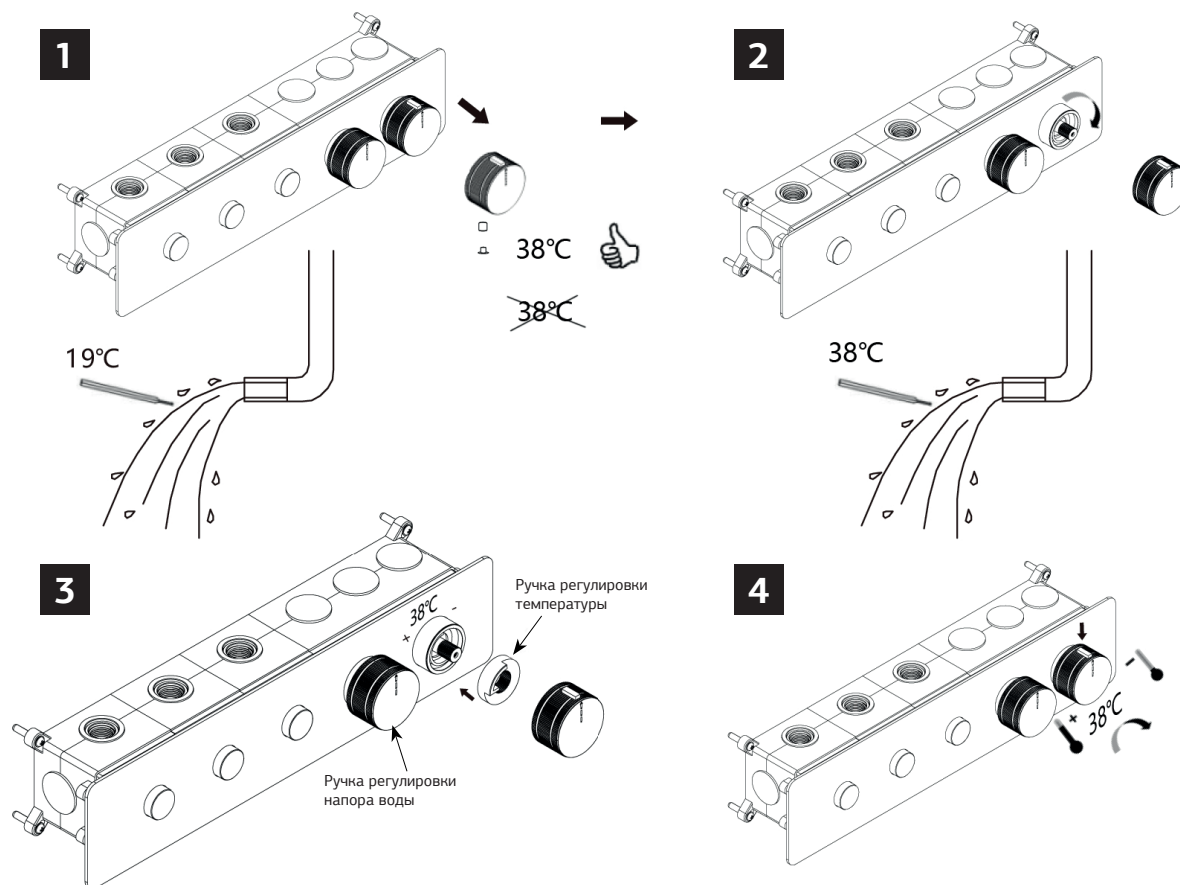

ТЕСТ НА ГЕРМЕТИЧНОСТЬ

1. Проверьте правильность подключения труб горячей и холодной воды
2. Используйте гидроизоляционную ленту на резьбовых соединениях входа и выхода воды
3. Подводка воды должна быть выполнена в соответствии с этикетками на изделии
4. Определите герметичность трубопровода по давлению (рекомендуется 2,5 МПа), чтобы убедиться, что нет протечки
5. Включите кнопочный переключатель режимов (Дивертер), и проверьте нет ли протечки..

После проверки на герметичность приступите к финальному этапу монтажа

1. После того как корпус изделия установлен, монтируется чистовая отделка (плитка) и устанавливается накладка, ручки смесителя;
2. Снимите транспортировочную заглушку
3. Установите металлическую накладку изделия
4. Соберите термостатическую ручку и ручку регулировки напора воды
5. Установите гайку переключателя
6. Установка завершена

МОНТАЖ

ИНСТРУКЦИИ ПО РЕГУЛИРОВКИ УРОВНЯ ТЕМПЕРАТУРЫ ВОДЫ

По умолчанию установлена температура 38°, проверьте, и если она отличается, рекомендуем Вам выполнить шаги указанные на рисунке.

Примечание: на ручке установлен ограничитель температуры, необходимо нажать на кнопку.