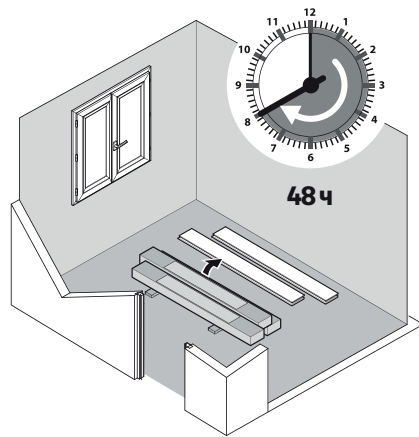

● Подготовка

Допустимо наличие перепадов поверхности не более 2 мм на 1 м².

● Установка

● Обслуживание

● Гарантия

Объем гарантийных обязательств. Коммерческая гарантия* вступает в силу с момента доставки изделия клиенту. Гарантия покрывает исключительно стоимость изделия. Гарантия не распространяется на такие случаи: использование изделия не по назначению, порча внешнего вида изделия в результате использования ненадлежащего средства по уходу, предполагаемый постепенный износ изделия, поломки в результате несоблюдения рекомендаций по установке изделия, повреждения, вызванные падением предметов или воздействия воды.