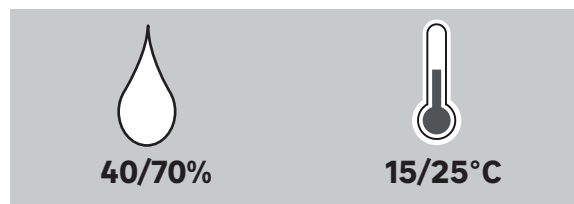

● Подготовка

Допустимо наличие перепадов поверхности не более 2 мм на 1 м².

● Установка

● Обслуживание

● Гарантия

Объем гарантийных обязательств. Коммерческая гарантия* вступает в силу с момента доставки изделия клиенту. Гарантия покрывает исключительно стоимость изделия. Гарантия не распространяется на такие случаи: использование изделия не по назначению, порча внешнего вида изделия в результате использования ненадлежащего средства по уходу, предполагаемый постепенный износ изделия, поломки в результате несоблюдения рекомендаций по установке изделия, повреждения, вызванные падением предметов или воздействия воды.