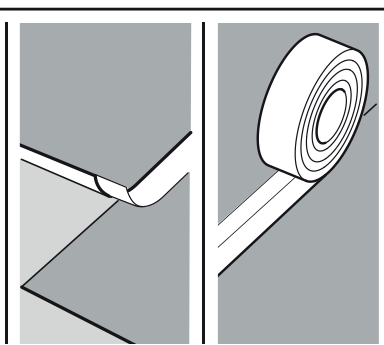

● Подготовка

Допустимо наличие перепадов поверхности не более 2 мм на 1 м².

● Установка

● Обслуживание

● Гарантия

Объем гарантийных обязательств. Коммерческая гарантия* вступает в силу с момента доставки изделия клиенту. Гарантия покрывает исключительно стоимость изделия. Гарантия не распространяется на такие случаи: использование изделия не по назначению, порча внешнего вида изделия в результате использования ненадлежащего средства по уходу, предполагаемый постепенный износ изделия, поломки в результате несоблюдения рекомендаций по установке изделия, повреждения, вызванные падением предметов или воздействия воды.