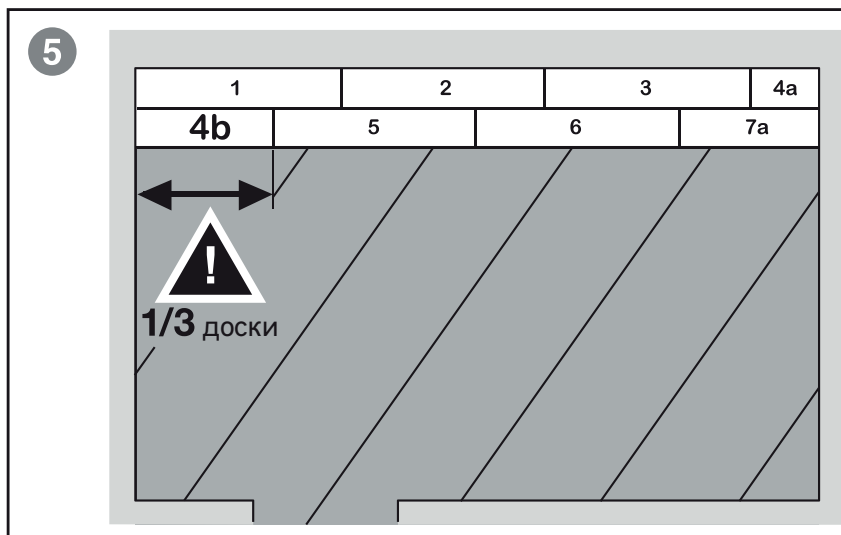

● Подготовка

Допустимо наличие перепадов поверхности не более 2 мм на 1 м².

● Установка

● Обслуживание

● Гарантия

Объем гарантийных обязательств. Коммерческая гарантия* вступает в силу с момента доставки изделия клиенту. Гарантия покрывает исключительно стоимость изделия. Гарантия не распространяется на такие случаи: использование изделия не по назначению, порча внешнего вида изделия в результате использования ненадлежащего средства по уходу, предполагаемый постепенный износ изделия, поломки в результате несоблюдения рекомендаций по установке изделия, повреждения, вызванные падением предметов или воздействия воды.