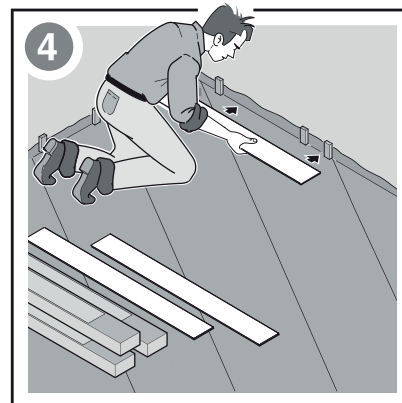

● Подготовка

Допустимо наличие перепадов поверхности не более 2 мм на 1 м².

● Установка

● Обслуживание

● Гарантия

Объем гарантийных обязательств. Коммерческая гарантия* вступает в силу с момента доставки изделия клиенту. Гарантия покрывает исключительно стоимость изделия. Гарантия не распространяется на такие случаи: использование изделия не по назначению, порча внешнего вида изделия в результате использования ненадлежащего средства по уходу, предполагаемый постепенный износ изделия, поломки в результате несоблюдения рекомендаций по установке изделия, повреждения, вызванные падением предметов или воздействия воды.