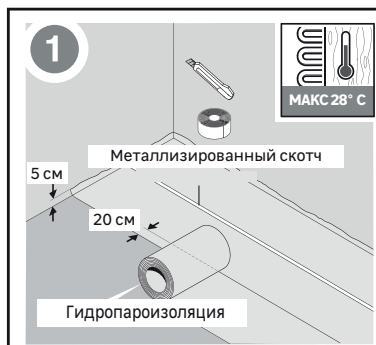

● Подготовка

Допустимо наличие перепадов поверхности не более 2 мм на 1 м².

● Установка

● Обслуживание

● Гарантия

Объем гарантийных обязательств. Коммерческая гарантия* вступает в силу с момента доставки изделия клиенту. Гарантия покрывает исключительно стоимость изделия. Гарантия не распространяется на такие случаи: использование изделия не по назначению, порча внешнего вида изделия в результате использования ненадлежащего средства по уходу, предполагаемый постепенный износ изделия, поломки в результате несоблюдения рекомендаций по установке изделия, повреждения, вызванные падением предметов или воздействия воды.