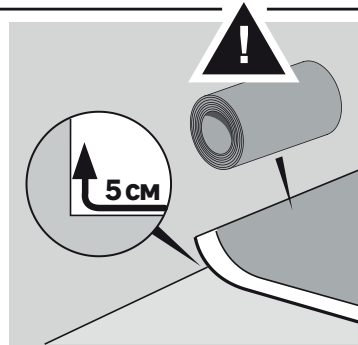

● Подготовка

Допустимо наличие перепадов поверхности не более 2 мм на 1 м².

● Установка

● Обслуживание

● Гарантия

Объем гарантийных обязательств. Коммерческая гарантия* вступает в силу с момента доставки изделия клиенту. Гарантия покрывает исключительно стоимость изделия. Гарантия не распространяется на такие случаи: использование изделия не по назначению, порча внешнего вида изделия в результате использования ненадлежащего средства по уходу, предполагаемый постепенный износ изделия, поломки в результате несоблюдения рекомендаций по установке изделия, повреждения, вызванные падением предметов или воздействия воды.