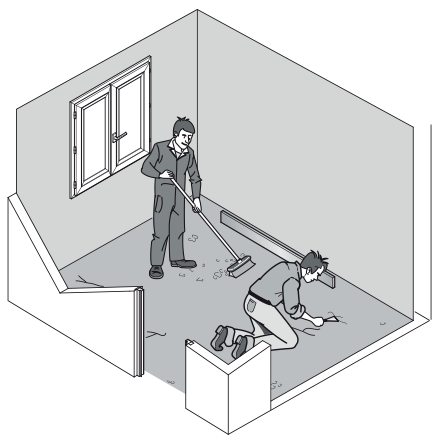

● Подготовка

Допустимо наличие перепадов поверхности не более 2 мм на 1 м².

● Установка

● Обслуживание

● Гарантия

Объем гарантийных обязательств. Коммерческая гарантия* вступает в силу с момента доставки изделия клиенту. Гарантия покрывает исключительно стоимость изделия. Гарантия не распространяется на такие случаи: использование изделия не по назначению, порча внешнего вида изделия в результате использования ненадлежащего средства по уходу, предполагаемый постепенный износ изделия, поломки в результате несоблюдения рекомендаций по установке изделия, повреждения, вызванные падением предметов или воздействия воды.