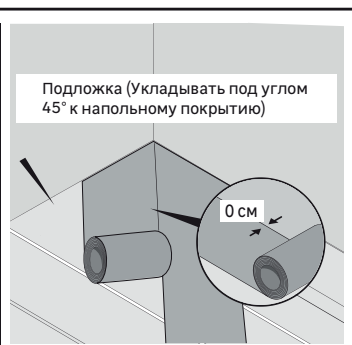

● Подготовка

Допустимо наличие перепадов поверхности не более 2 мм на 1 м².

● Установка

● Обслуживание

● Гарантия

Объем гарантийных обязательств. Коммерческая гарантия* вступает в силу с момента доставки изделия клиенту. Гарантия покрывает исключительно стоимость изделия. Гарантия не распространяется на такие случаи: использование изделия не по назначению, порча внешнего вида изделия в результате использования ненадлежащего средства по уходу, предполагаемый постепенный износ изделия, поломки в результате несоблюдения рекомендаций по установке изделия, повреждения, вызванные падением предметов или воздействия воды.