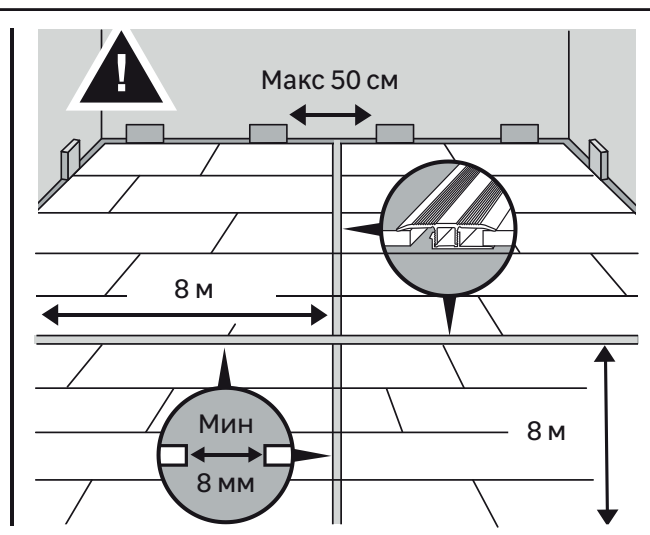

● Подготовка

Допустимо наличие перепадов поверхности не более 2 мм на 1 м².

● Установка

● Обслуживание

● Гарантия

Объем гарантийных обязательств. Коммерческая гарантия* вступает в силу с момента доставки изделия клиенту. Гарантия покрывает исключительно стоимость изделия. Гарантия не распространяется на такие случаи: использование изделия не по назначению, порча внешнего вида изделия в результате использования ненадлежащего средства по уходу, предполагаемый постепенный износ изделия, поломки в результате несоблюдения рекомендаций по установке изделия, повреждения, вызванные падением предметов или воздействия воды.