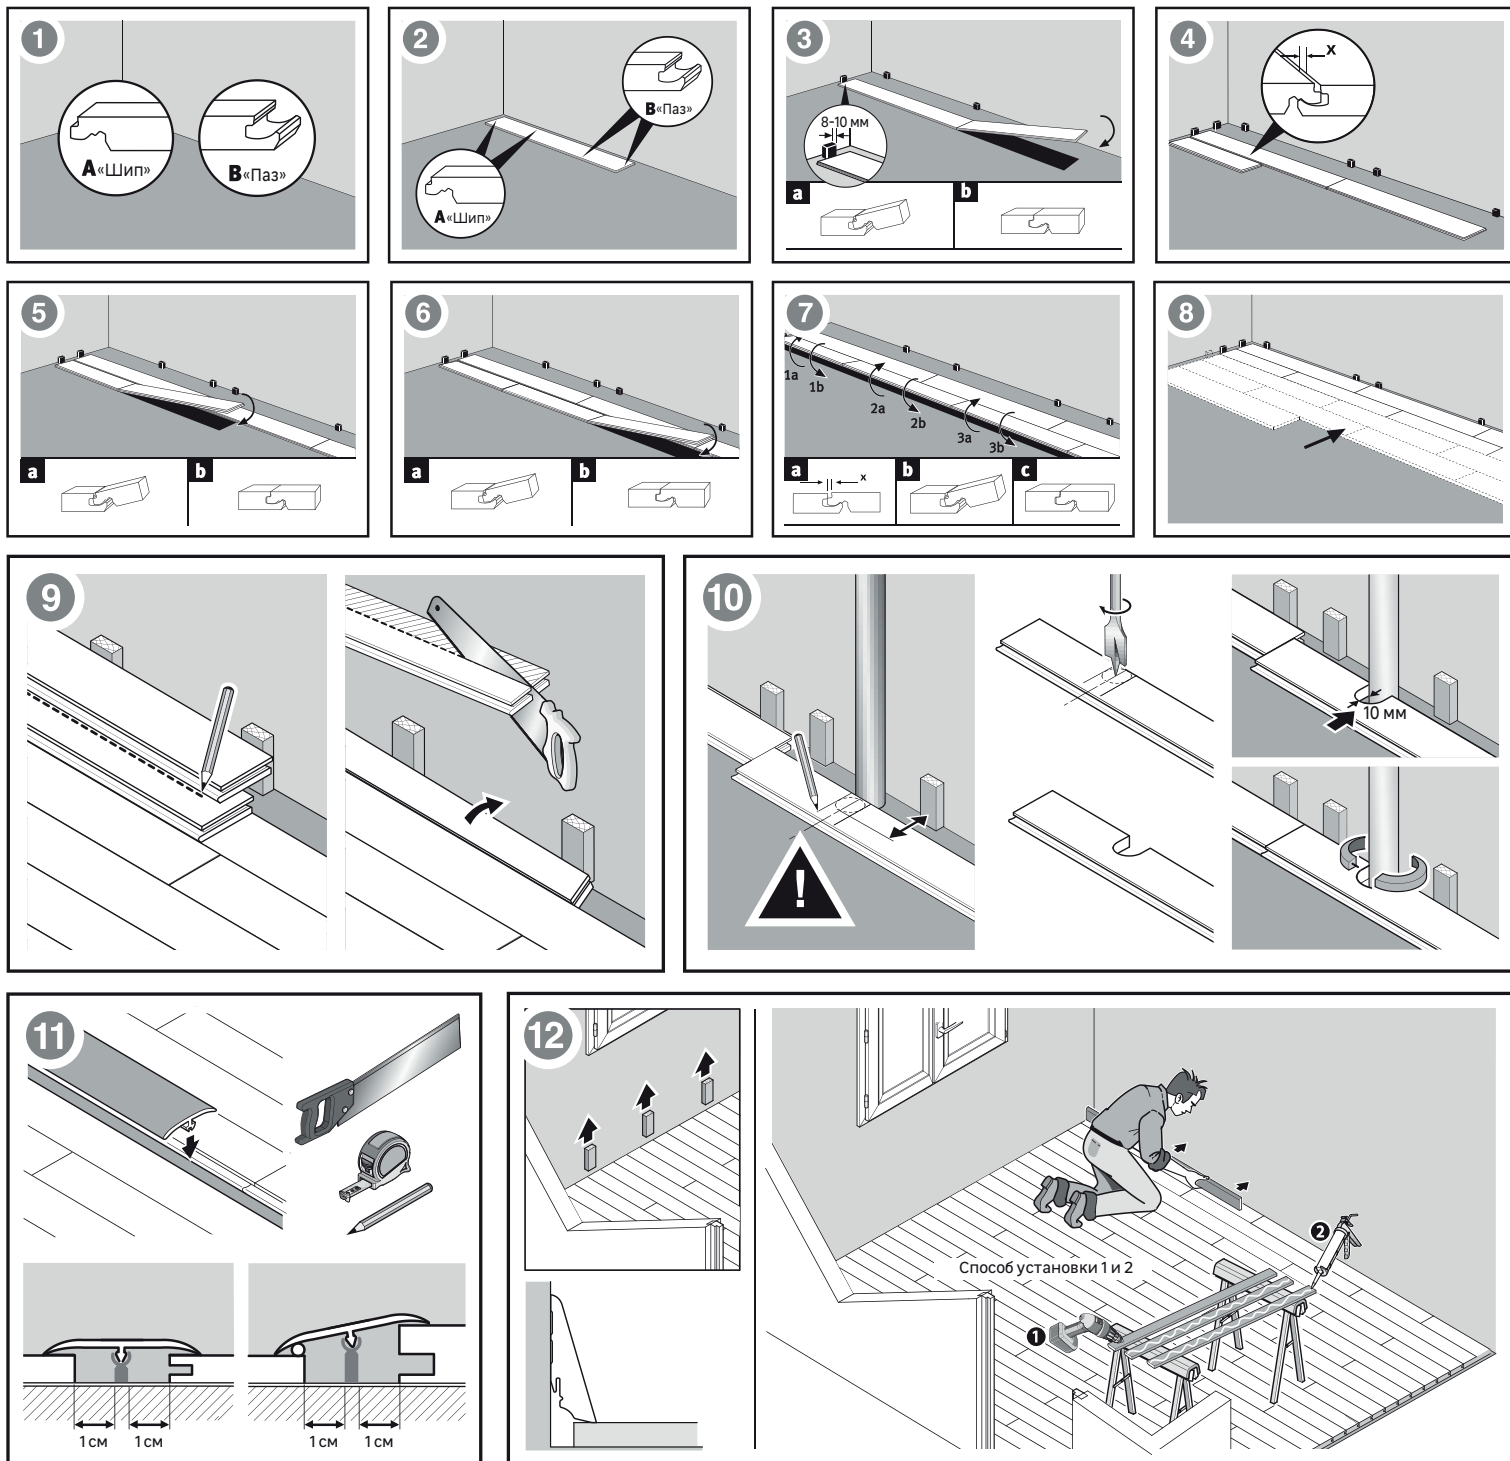

● Подготовка

Допустимо наличие перепадов поверхности не более 2 мм на 1 м².

● Установка

● Обслуживание

● Гарантия

Объем гарантийных обязательств. Коммерческая гарантия* вступает в силу с момента доставки изделия клиенту. Гарантия покрывает исключительно стоимость изделия. Гарантия не распространяется на такие случаи: использование изделия не по назначению, порча внешнего вида изделия в результате использования ненадлежащего средства по уходу, предполагаемый постепенный износ изделия, поломки в результате несоблюдения рекомендаций по установке изделия, повреждения, вызванные падением предметов или воздействия воды.