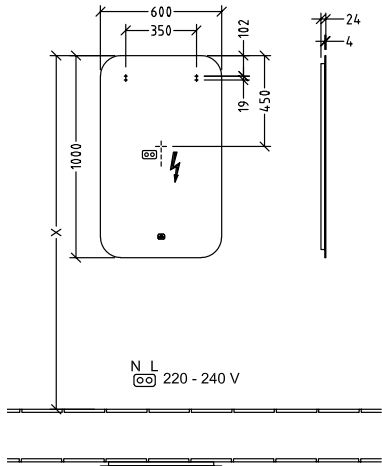

MORE TO SEE LITE ЗЕРКАЛО ПРЯМОУГОЛЬНАЯ МОДЕЛЬ

ИНФОРМАЦИЯ ОБ ИЗДЕЛИИ

Заголовок артикула	Villeroy & Boch More to See Lite Зеркало, с подсветкой, 600 x 1000 x 24 mm
Номер артикула	A4611000
Монтаж / тип монтажа	Настенный монтаж
Комплект поставки	1 x зеркало , 1 x крепежный комплект
Глубина в мм	24
Ширина в мм	600
Высота в мм	1000
Коллекция	More to See Lite
Функция	с подсветкой
Материал	Стекло
Общая информация	<ul style="list-style-type: none">• Дополнительная установка специального комплекта ZigBee Home Automation Kit C004 00 позволяет настроить комплексную систему управления освещением через интерфейс Smart Home. Зеркало с подсветкой включается и выключается при помощи сенсорного выключателя• Благодаря стандарту ZigBee Home Automation зеркало можно подключить ко всем концентраторам / шлюзам, использующим этот стандарт передачи, например Philips Hue Bridge или подходящие модели Amazon Echo.
форма	прямоугольная модель
С подсветкой	Да
Подходит для системы Smart Home	Да

ТЕХНИЧЕСКИЕ ЧЕРТЕЖИ

A4611000

More to See Lite A4611000	 Villeroy & Boch 1748
V01 / 10.12.2020	

A4611000

More to See Lite A4611000	 Villeroy & Boch 1748
V01 / 10.12.2020	