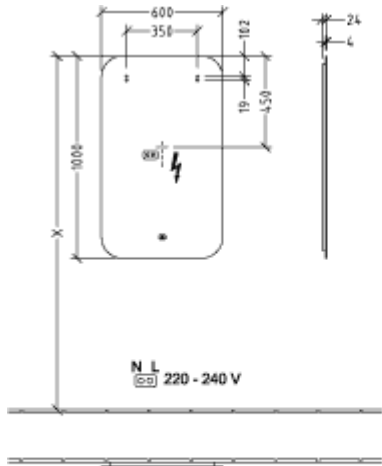

MORE TO SEE LITE ЗЕРКАЛО ПРЯМОУГОЛЬНАЯ МОДЕЛЬ

ИНФОРМАЦИЯ ОБ ИЗДЕЛИИ

Заголовок артикула	Villeroy & Boch More to See Lite Зеркало, с подсветкой, 600 x 1000 x 24 mm
Номер артикула	A4611000
Монтаж / тип монтажа	Настенный монтаж
Комплект поставки	1 x зеркало , 1 x крепежный комплект
Глубина в мм	24
Ширина в мм	600
Высота в мм	1000
Коллекция	More to See Lite
Функция	с подсветкой
Материал	Стекло
Общая информация	<ul style="list-style-type: none">• Дополнительная установка специального комплекта ZigBee Home Automation Kit C004 00 позволяет настроить комплексную систему управления освещением через интерфейс Smart Home. Зеркало с подсветкой включается и выключается при помощи сенсорного выключателя• Благодаря стандарту ZigBee Home Automation зеркало можно подключить ко всем концентраторам / шлюзам, использующим этот стандарт передачи, например Philips Hue Bridge или подходящие модели Amazon Echo.
форма	прямоугольная модель
С подсветкой	Да
Подходит для системы Smart Home	Да

ТЕХНИЧЕСКИЕ ЧЕРТЕЖИ

A4611000

More to See Lite A4611000	 Villeroy & Boch 1748
V01 / 10.12.2020	

A4611000

More to See Lite A4611000	 Villeroy & Boch 1748
V01 / 10.12.2020	