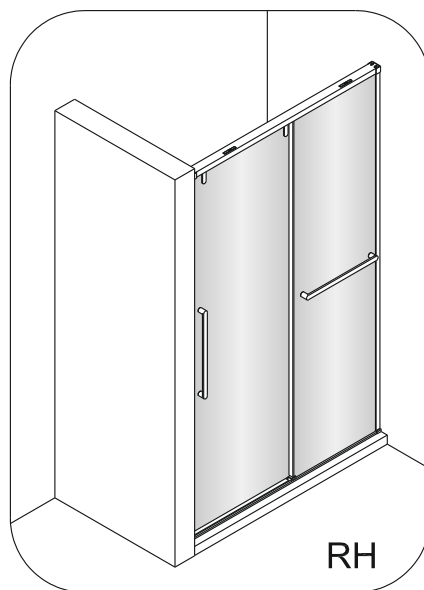

Душевая дверь Альба 01

Инструкция по монтажу

1 x1	2 x7	3 x2	4 x4 ST4x40	5 x1	6 x4	7 x2	8 x1	9 x1	10 x1
11 x1	12 x4 M4x6	13 x1	14 x3 ST4x40	15 x1	16 x1	17 x1	18 x1	19 x1	20 x1
21 x1	22 x1	23 x1	24 x1	25 x1	26 x1	27 x1	28 x1	29 x1	30 x1
31 x1 3mm	32 x1	33 x1	34 x2 чистящая салфетка	35 x2 100mm					