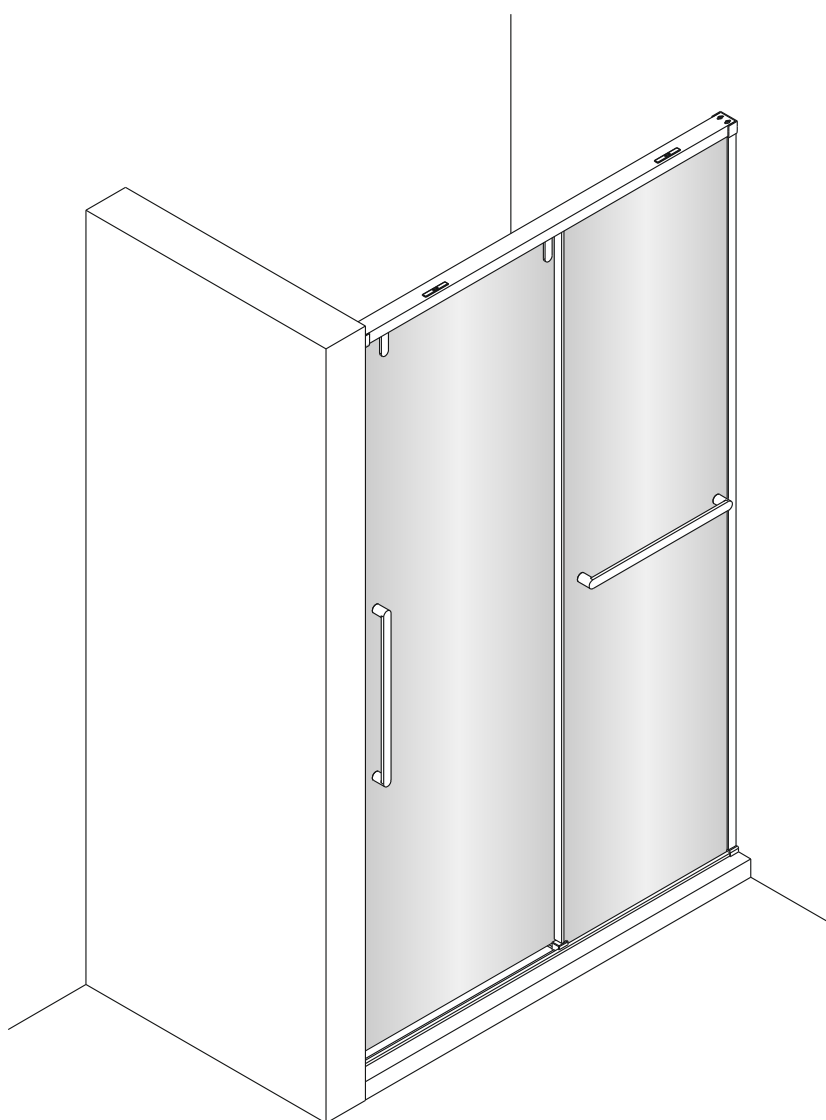

Душевая дверь Альба 01

Инструкция по монтажу

1 x1	2 x7	3 x2	4 x4 ST4x40	5 x1	6 x4	7 x2	8 x1	9 x1	10 x1
11 x1	12 x4 M4x6	13 x1	14 x3 ST4x40	15 x1	16 x1	17 x1	18 x1	19 x1	20 x1
21 x1	22 x1	23 x1	24 x1	25 x1	26 x1	27 x1	28 x1	29 x1	30 x1
31 x1 3mm	32 x1	33 x1	34 x2 чистящая салфетка	35 x2 100mm					