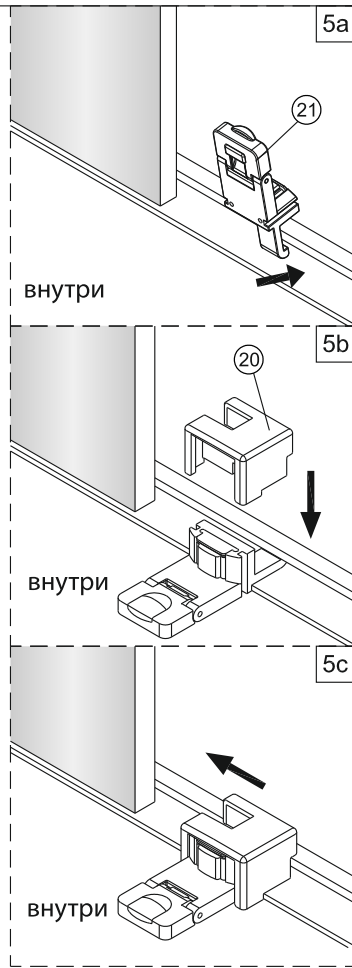

Душевая дверь Альба 01

Инструкция по монтажу

1 x1	2 x7	3 x2	4 x4 ST4x40	5 x1	6 x4	7 x2	8 x1	9 x1	10 x1
11 x1	12 x4 M4x6	13 x1	14 x3 ST4x40	15 x1	16 x1	17 x1	18 x1	19 x1	20 x1
21 x1	22 x1	23 x1	24 x1	25 x1	26 x1	27 x1	28 x1	29 x1	30 x1
31 x1 3mm	32 x1	33 x1	34 x2 чистящая салфетка	35 x2 100mm					

1

2

3

4

5

6

11

12