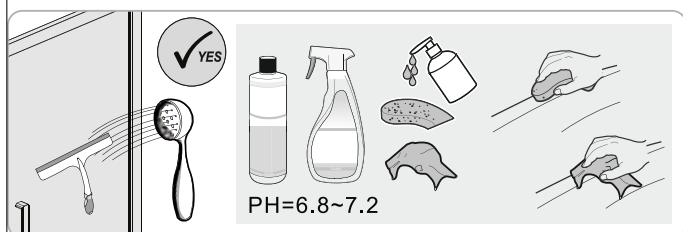

Душевая дверь Альба 01

Инструкция по монтажу

1 x1	2 x7	3 x2	4 x4 ST4x40	5 x1	6 x4	7 x2	8 x1	9 x1	10 x1
11 x1	12 x4 M4x6	13 x1	14 x3 ST4x40	15 x1	16 x1	17 x1	18 x1	19 x1	20 x1
21 x1	22 x1	23 x1	24 x1	25 x1	26 x1	27 x1	28 x1	29 x1	30 x1
31 x1 3mm	32 x1	33 x1	34 x2 чистящая салфетка	35 x2 100mm					