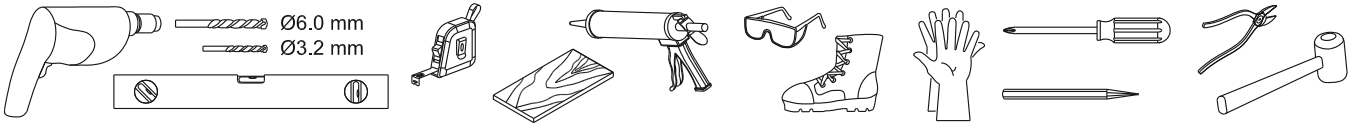

Душевая дверь Альба 01

Инструкция по монтажу

1 x1	2 x7	3 x2	4 x4 ST4x40	5 x1	6 x4	7 x2	8 x1	9 x1	10 x1
11 x1	12 x4 M4x6	13 x1	14 x3 ST4x40	15 x1	16 x1	17 x1	18 x1	19 x1	20 x1
21 x1	22 x1	23 x1	24 x1	25 x1	26 x1	27 x1	28 x1	29 x1	30 x1
31 x1 3mm	32 x1	33 x1	34 x2 чистящая салфетка	35 x2 100mm					