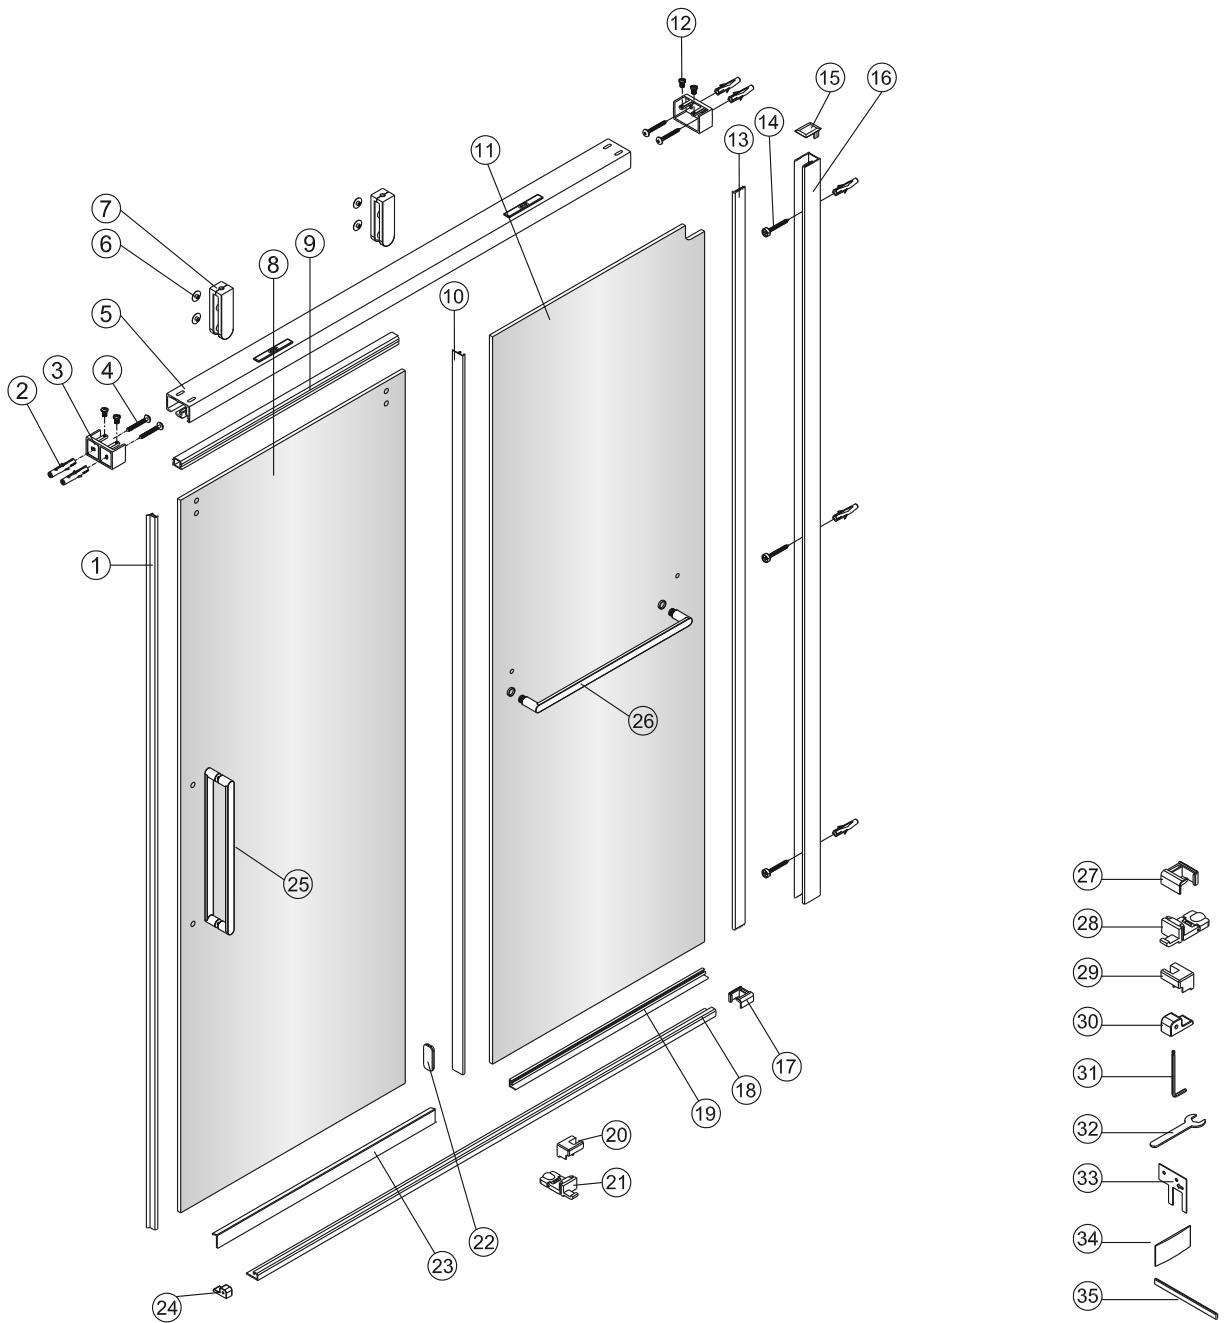

Душевая дверь Альба 01

Инструкция по монтажу

1 x1	2 x7	3 x2	4 x4 ST4x40	5 x1	6 x4	7 x2	8 x1	9 x1	10 x1
11 x1	12 x4 M4x6	13 x1	14 x3 ST4x40	15 x1	16 x1	17 x1	18 x1	19 x1	20 x1
21 x1	22 x1	23 x1	24 x1	25 x1	26 x1	27 x1	28 x1	29 x1	30 x1
31 x1 3mm	32 x1	33 x1	34 x2 чистящая салфетка	35 x2 100mm					