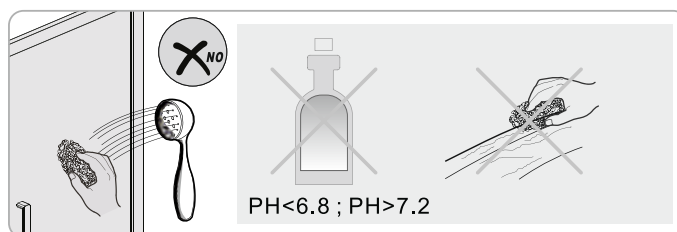

Душевая дверь Альба 01

Инструкция по монтажу

1 x1	2 x7	3 x2	4 x4 ST4x40	5 x1	6 x4	7 x2	8 x1	9 x1	10 x1
11 x1	12 x4 M4x6	13 x1	14 x3 ST4x40	15 x1	16 x1	17 x1	18 x1	19 x1	20 x1
21 x1	22 x1	23 x1	24 x1	25 x1	26 x1	27 x1	28 x1	29 x1	30 x1
31 x1 3mm	32 x1	33 x1	34 x2 чистящая салфетка	35 x2 100mm					