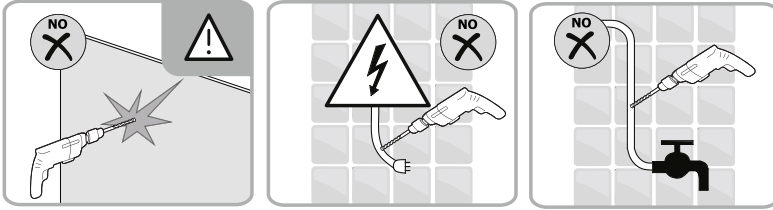

Душевая дверь Альба 01

Инструкция по монтажу

1 x1	2 x7	3 x2	4 x4 ST4x40	5 x1	6 x4	7 x2	8 x1	9 x1	10 x1
11 x1	12 x4 M4x6	13 x1	14 x3 ST4x40	15 x1	16 x1	17 x1	18 x1	19 x1	20 x1
21 x1	22 x1	23 x1	24 x1	25 x1	26 x1	27 x1	28 x1	29 x1	30 x1
31 x1 3mm	32 x1	33 x1	34 x2 чистящая салфетка	35 x2 100mm					