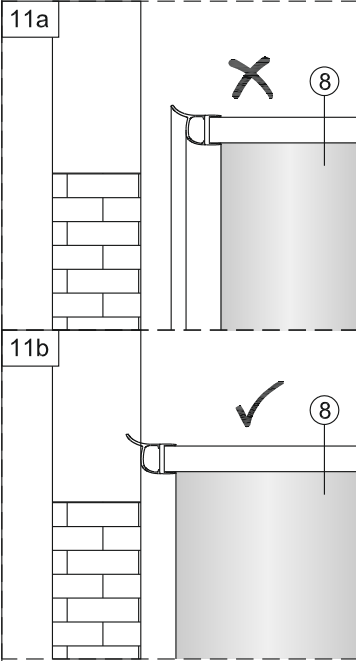

Душевая дверь Альба 01

Инструкция по монтажу

1 x1	2 x7	3 x2	4 x4 ST4x40	5 x1	6 x4	7 x2	8 x1	9 x1	10 x1
11 x1	12 x4 M4x6	13 x1	14 x3 ST4x40	15 x1	16 x1	17 x1	18 x1	19 x1	20 x1
21 x1	22 x1	23 x1	24 x1	25 x1	26 x1	27 x1	28 x1	29 x1	30 x1
31 x1 3mm	32 x1	33 x1	34 x2 чистящая салфетка	35 x2 100mm					

1

2

3

4

5

6

11

12