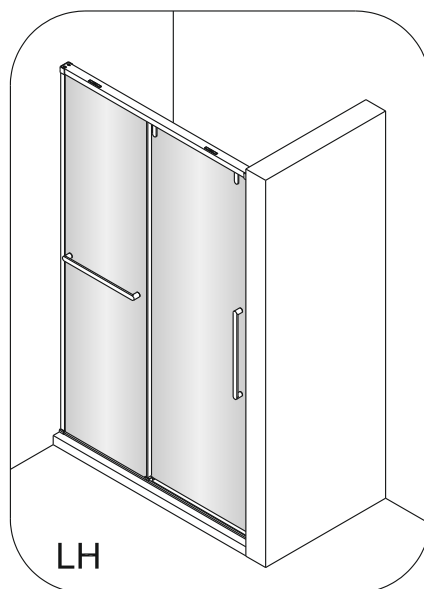

Душевая дверь Альба 01

Инструкция по монтажу

1 x1	2 x7	3 x2	4 x4 ST4x40	5 x1	6 x4	7 x2	8 x1	9 x1	10 x1
11 x1	12 x4 M4x6	13 x1	14 x3 ST4x40	15 x1	16 x1	17 x1	18 x1	19 x1	20 x1
21 x1	22 x1	23 x1	24 x1	25 x1	26 x1	27 x1	28 x1	29 x1	30 x1
31 x1 3mm	32 x1	33 x1	34 x2 чистящая салфетка	35 x2 100mm					