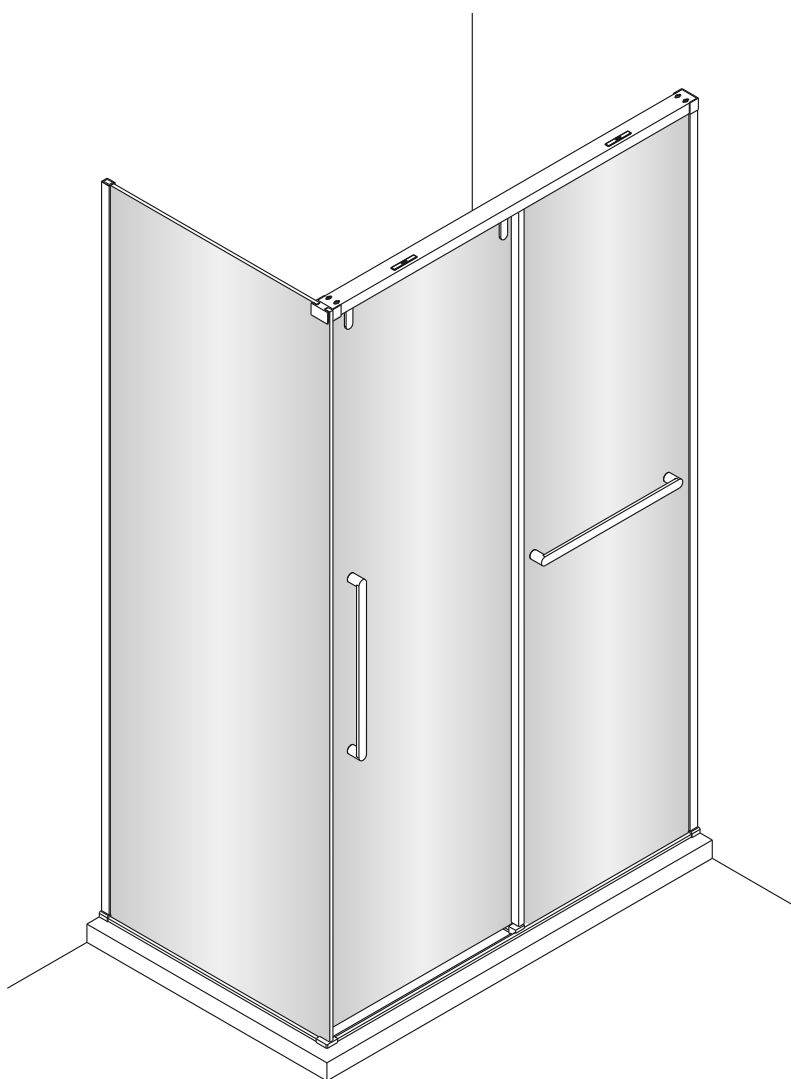

# Душевой уголок Альба 02

## Инструкция по монтажу

1 x9	2 длинный x1	3 x6 ST4x40	4 длинный x1	5 x1	6 x2	7 x4	8 x1	9 x1	10 x1
11 x1	12 x1	13 x1	14 x1	15 x2 ST4x40	16 x1	17 x4 M4x6	18 короткий x1	19 x2	20 короткий x1
21 x1	22 длинный x1	23 короткий x1	24 x1	25 x1	26 x1	27 x1	28 x1	29 x1 ST4x30	30 x1
31 короткий x1	32 длинный x1	33 x1	34 x1	35 x1	36 x1	37 x1	38 x1	39 x1	40 4mm x1 3mm
41 x1	42 x1	43 x2 чистящая салфетка	44 x2 100mm						

1

2

3

4

5

10

remove the adhesive tape

11